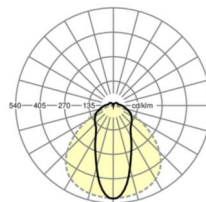

KARAKTERISTIEKEN

Bestelnummer	19155004014
EAN-nummer	4020863414192
CBS-code	94051190
Kenmerken	IP 20, Beschermingsklasse I, ENEC10 VDE, F, HACCP DIN10500/voedsel/IFS-toepassingsgerelateerde geschiktheid/BRC, Indoor, CE
Schokbestendigheidsgraad IK	IK03 (10°C bis 40°C)
Omgevingstemperatuur	ta 10°C naar 40°C
Garantieperiode	5 jaren
Overheidssubsidieprogramma's	BEG - federale subsidie voor efficiënte gebouwen (alleen geldig voor Duitsland)

ELEKTROTECHNIEK

Voorschakelapparaat	Elektronische driver (1 stuks)
Systeemprestaties	27W
Netspanning	230V/50Hz
Aardleischakelaar(s) (inschakelstroom)	15 stuks/B10, 25 stuks/B16, 24 stuks/C10, 38 stuks/C16
Energie-efficiëntieklasse/Lichtbron	B

LICHTTECHNIEK

Uitvoering	LED, Kleurweergave/Lichtkleur CRI ≥ 80 / 4000K
Kleurtolerantie (MacAdam)	3SDCM
Fotobiologische veiligheid (Armatuur)	RG1
Nominale lichtstroom	5204lm
LED Levensduur	50000h L80/B10 (Tq 40°C)
Lichtopbrengst	191lm/W
Stralingshoek	45° (C0) / 100° (C90)
UGR dw./l.	22.5 / 22.5

MECHANIEK

Kleur behuizing	zwart RAL 9005
Maten (LxBxH/DxH)	1531mm x 63mm x 54mm
Gewicht (netto)	2.1kg
Montagewijze	Montage draagrailstelsysteem, Lichtstructuur

Maten

L	1531 mm	Lengte
B	63 mm	Breedte
H	54 mm	Hoogte

DEEP-LINK

<https://www.regiolux.de/nl/article/19155004014>

Referentie	LED 5000lm 840
ηLB	100 %
Φ ↓/↑	90 % / 10 %
UGR dw./l.	22.5 / 22.5