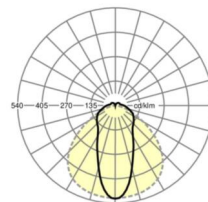

KARAKTERISTIEKEN

Bestelnummer	19155004010
EAN-nummer	4020863414185
CBS-code	94051190
Kenmerken	IP 20, Beschermingsklasse I, ENEC10 VDE, F, HACCP DIN10500/voedsel/IFS-toepassingsgerelateerde geschiktheid/BRC, Indoor, CE
Schokbestendigheidsgraad IK	IK03 (10°C bis 40°C)
Omgevingstemperatuur	ta 10°C naar 40°C
Garantieperiode	5 jaren
Overheidssubsidieprogramma's	BEG - federale subsidie voor efficiënte gebouwen (alleen geldig voor Duitsland)

ELEKTROTECHNIEK

Voorschakelapparaat	Elektronische driver (1 stuks)
Systeemprestaties	27W
Netspanning	230V/50Hz
Aardleischakelaar(s) (inschakelstroom)	15 stuks/B10, 25 stuks/B16, 24 stuks/C10, 38 stuks/C16
Energie-efficiëntieklasse/Lichtbron	B

LICHTTECHNIEK

Uitvoering	LED, Kleurweergave/Lichtkleur CRI ≥ 80 / 4000K
Kleurtolerantie (MacAdam)	3SDCM
Fotobiologische veiligheid (Armatuur)	RG1
Nominale lichtstroom	5204lm
LED Levensduur	50000h L80/B10 (Tq 40°C)
Lichtopbrengst	191lm/W
Stralingshoek	45° (C0) / 100° (C90)
UGR dw./l.	22.5 / 22.5

MECHANIEK

Kleur behuizing	verkeerswit RAL 9016
Maten (LxBxH/DxH)	1531mm x 63mm x 54mm
Gewicht (netto)	2.1kg
Montagewijze	Montage draagrailstelsysteem, Lichtstructuur

Maten

L	1531 mm	Lengte
B	63 mm	Breedte
H	54 mm	Hoogte

DEEP-LINK

<https://www.regiolux.de/nl/article/19155004010>

Referentie	LED 5000lm 840
ηLB	100 %
Φ ↓/↑	90 % / 10 %
UGR dw./l.	22.5 / 22.5