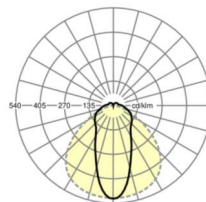

KARAKTERISTIEKEN

Bestelnummer	19155006075
EAN-nummer	4020863414604
CBS-code	94051190
Kenmerken	IP 20, Beschermingsklasse I, ENEC10 VDE, F, HACCP DIN10500/voedsel/IFS-toepassingsgerelateerde geschiktheid/BRC, Indoor, CE
Schokbestendigheidsgraad IK	IK03 (10°C bis 35°C)
Omgevingstemperatuur	ta 10°C naar 35°C
Bijzondere eigenschappen	Ready for IoT
Garantieperiode	5 jaren
Overheidssubsidieprogramma's	BEG - federale subsidie voor efficiënte gebouwen (alleen geldig voor Duitsland)

ELEKTROTECHNIEK

Voorschakelapparaat	Elektronische driver DALI2 (1 stuk)
Systeemprestaties	34W
Netspanning	230V/50Hz
Aardlekschakelaar(s) (inschakelstroom)	13 stuks/B10, 21 stuks/B16, 21 stuks/C10, 35 stuks/C16
Energie-efficiëntieklasse/Lichtbron	C

LICHTTECHNIEK

Uitvoering	LED, Kleurweergave/Lichtkleur CRI ≥ 80 / 3000K
Kleurtolerantie (MacAdam)	3SDCM
Fotobiologische veiligheid (Armatuur)	RG1
Nominale lichtstroom	5906lm
LED Levensduur	50000h L80/B10 (Tq 35°C)
Lichtopbrengst	172lm/W
Stralingshoek	45° (C0) / 100° (C90)
UGR dw./l.	23.0 / 22.9

MECHANIEK

Kleur behuizing	zilvergrijs/wit aluminium RAL 9006/
Maten (LxBxH/DxH)	1531mm x 63mm x 54mm
Gewicht (netto)	2.1kg
Montagewijze	Montage draagrailsysteem, Lichtstructuur

Maten

L	1531 mm	Lengte
B	63 mm	Breedte
H	54 mm	Hoogte

DEEP-LINK

<https://www.regiolux.de/nl/article/19155006075>