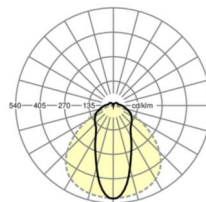

KARAKTERISTIEKEN

Bestelnummer	19155006074
EAN-nummer	4020863414598
CBS-code	94051190
Kenmerken	IP 20, Beschermingsklasse I, ENEC10 VDE, F, HACCP DIN10500/voedsel/IFS-toepassingsgerelateerde geschiktheid/BRC, Indoor, CE
Schokbestendighedsgraad IK	IK03 (10°C bis 35°C)
Omgevingstemperatuur	ta 10°C naar 35°C
Bijzondere eigenschappen	Ready for IoT
Garantieperiode	5 jaren
Overheidssubsidieprogramma's	BEG - federale subsidie voor efficiënte gebouwen (alleen geldig voor Duitsland)

ELEKTROTECHNIEK

Voorschakelapparaat	Elektronische driver DALI2 (1 stuk)
Systeemprestaties	34W
Netspanning	230V/50Hz
Aardleeschakelaar(s) (inschakelstroom)	13 stuks/B10, 21 stuks/B16, 21 stuks/C10, 35 stuks/C16
Energie-efficiëntieklasse/Lichtbron	C

LICHTTECHNIEK

Uitvoering	LED, Kleurweergave/Lichtkleur CRI ≥ 80 / 3000K
Kleurtolerantie (MacAdam)	3SDCM
Fotobiologische veiligheid (Armatuur)	RG1
Nominale lichtstroom	5906lm
LED Levensduur	50000h L80/B10 (Tq 35°C)
Lichtopbrengst	172lm/W
Stralingshoek	45° (C0) / 100° (C90)
UGR dw./l.	23.0 / 22.9

MECHANIEK

Kleur behuizing	zwart RAL 9005
Maten (LxBxH/DxH)	1531mm x 63mm x 54mm
Gewicht (netto)	2.1kg
Montagewijze	Montage draagrailsysteem, Lichtstructuur

Maten

L	1531 mm	Lengte
B	63 mm	Breedte
H	54 mm	Hoogte

DEEP-LINK

<https://www.regiolux.de/nl/article/19155006074>

Referentie	LED 6000lm 830
ηLB	100 %
Φ ↓/↑	90 % / 10 %
UGR dw./l.	23.0 / 22.9