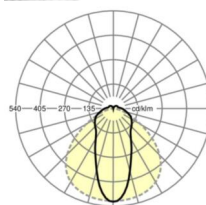

KARAKTERISTIEKEN

Bestelnummer	19155006070
EAN-nummer	4020863414567
CBS-code	94051190
Kenmerken	IP 20, Beschermingsklasse I, ENEC10 VDE, F, HACCP DIN10500/voedsel/IFS-toepassingsgerelateerde geschiktheid/BRC, Indoor, CE
Schokbestendigheidsgraad IK	IK03 (10°C bis 35°C)
Omgevingstemperatuur	ta 10°C naar 35°C
Bijzondere eigenschappen	Ready for IoT
Garantieperiode	5 jaren
Overheidssubsidieprogramma's	BEG - federale subsidie voor efficiënte gebouwen (alleen geldig voor Duitsland)

ELEKTROTECHNIEK

Voorschakelapparaat	Elektronische driver DALI2 (1 stuk)
Systeemprestaties	34W
Netspanning	230V/50Hz
Aardleeschakelaar(s) (inschakelstroom)	13 stuks/B10, 21 stuks/B16, 21 stuks/C10, 35 stuks/C16
Energie-efficiëntieklasse/Lichtbron	C

LICHTTECHNIEK

Uitvoering	LED, Kleurweergave/Lichtkleur CRI ≥ 80 / 3000K
Kleurtolerantie (MacAdam)	3SDCM
Fotobiologische veiligheid (Armatuur)	RG1
Nominale lichtstroom	5906lm
LED Levensduur	50000h L80/B10 (Tq 35°C)
Lichtopbrengst	172lm/W
Stralingshoek	45° (C0) / 100° (C90)
UGR dw./l.	23.0 / 22.9

MECHANIEK

Kleur behuizing	verkeerswit RAL 9016
Maten (LxBxH/DxH)	1531mm x 63mm x 54mm
Gewicht (netto)	2.1kg
Montagewijze	Montage draagrailsysteem, Lichtstructuur

Maten

L	1531 mm	Lengte
B	63 mm	Breedte
H	54 mm	Hoogte

DEEP-LINK

<https://www.regiolux.de/nl/article/19155006070>

Referentie	LED 6000lm 830
ηLB	100 %
Φ ↓/↑	90 % / 10 %
UGR dw./l.	23.0 / 22.9