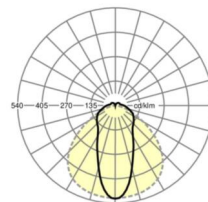

KARAKTERISTIEKEN

Bestelnummer	19155004075
EAN-nummer	4020863414352
CBS-code	94051190
Kenmerken	IP 20, Beschermingsklasse I, ENEC10 VDE, F, HACCP DIN10500/voedsel/IFS-toepassingsgerelateerde geschiktheid/BRC, Indoor, CE
Schokbestendigheidsgraad IK	IK03 (10°C bis 35°C)
Omgevingstemperatuur	ta 10°C naar 35°C
Garantieperiode	5 jaren
Overheidssubsidieprogramma's	BEG - federale subsidie voor efficiënte gebouwen (alleen geldig voor Duitsland)

ELEKTROTECHNIEK

Voorschakelapparaat	Elektronische driver (1 stuks)
Systeemprestaties	34W
Netspanning	230V/50Hz
Energie-efficiëntieklasse/Lichtbron	C

LICHTTECHNIEK

Uitvoering	LED, Kleurweergave/Lichtkleur CRI ≥ 80 / 3000K
Kleurtolerantie (MacAdam)	3SDCM
Fotobiologische veiligheid (Armatuur)	RG1
Nominale lichtstroom	5906lm
LED Levensduur	50000h L80/B10 (Tq 35°C)
Lichtopbrengst	172lm/W
Stralingshoek	45° (C0) / 100° (C90)
UGR dw./l.	23.0 / 22.9

MECHANIEK

Kleur behuizing	zilvergrijs/wit aluminium RAL 9006/
Maten (LxBxH/DxH)	1531mm x 63mm x 54mm
Gewicht (netto)	2.1kg
Montagewijze	Montage draagrailsysteem, Lichtstructuur

Maten

L	1531 mm	Lengte
B	63 mm	Breedte
H	54 mm	Hoogte

DEEP-LINK

<https://www.regiolux.de/nl/article/19155004075>

Referentie	LED 6000lm 830
ηLB	100 %
Φ ↓/↑	90 % / 10 %
UGR dw./l.	23.0 / 22.9