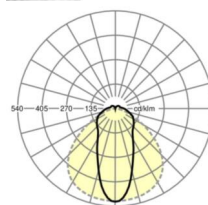

KARAKTERISTIEKEN

Bestelnummer	19155004074
EAN-nummer	4020863414345
CBS-code	94051190
Kenmerken	IP 20, Beschermingsklasse I, ENEC10 VDE, F, HACCP DIN10500/voedsel/IFS-toepassingsgerelateerde geschiktheid/BRC, Indoor, CE
Schokbestendigheidsgraad IK	IK03 (10°C bis 35°C)
Omgevingstemperatuur	ta 10°C naar 35°C
Garantieperiode	5 jaren
Overheidssubsidieprogramma's	BEG - federale subsidie voor efficiënte gebouwen (alleen geldig voor Duitsland)

ELEKTROTECHNIEK

Voorschakelapparaat	Elektronische driver (1 stuks)
Systeemprestaties	34W
Netspanning	230V/50Hz
Energie-efficiëntieklasse/Lichtbron	C

LICHTTECHNIEK

Uitvoering	LED, Kleurweergave/Lichtkleur CRI ≥ 80 / 3000K
Kleurtolerantie (MacAdam)	3SDCM
Fotobiologische veiligheid (Armatuur)	RG1
Nominale lichtstroom	5906lm
LED Levensduur	50000h L80/B10 (Tq 35°C)
Lichtopbrengst	172lm/W
Stralingshoek	45° (C0) / 100° (C90)
UGR dw./l.	23.0 / 22.9

MECHANIEK

Kleur behuizing	zwart RAL 9005
Maten (LxBxH/DxH)	1531mm x 63mm x 54mm
Gewicht (netto)	2.1kg
Montagewijze	Montage draagrailstelsysteem, Lichtstructuur

Maten

L	1531 mm	Lengte
B	63 mm	Breedte
H	54 mm	Hoogte

DEEP-LINK

<https://www.regiolux.de/nl/article/19155004074>

Referentie	LED 6000lm 830
ηLB	100 %
Φ ↓/↑	90 % / 10 %
UGR dw./l.	23.0 / 22.9