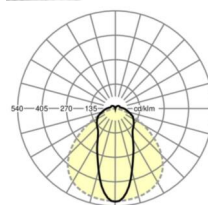

KARAKTERISTIEKEN

Bestelnummer	19155004070
EAN-nummer	4020863414338
CBS-code	94051190
Kenmerken	IP 20, Beschermingsklasse I, ENEC10 VDE, F, HACCP DIN10500/voedsel/IFS-toepassingsgerelateerde geschiktheid/BRC, Indoor, CE
Schokbestendigheidsgraad IK	IK03 (10°C bis 35°C)
Omgevingstemperatuur	ta 10°C naar 35°C
Garantieperiode	5 jaren
Overheidssubsidieprogramma's	BEG - federale subsidie voor efficiënte gebouwen (alleen geldig voor Duitsland)

ELEKTROTECHNIEK

Voorschakelapparaat	Elektronische driver (1 stuks)
Systeemprestaties	34W
Netspanning	230V/50Hz
Energie-efficiëntieklasse/Lichtbron	C

LICHTTECHNIEK

Uitvoering	LED, Kleurweergave/Lichtkleur CRI ≥ 80 / 3000K
Kleurtolerantie (MacAdam)	3SDCM
Fotobiologische veiligheid (Armatuur)	RG1
Nominale lichtstroom	5906lm
LED Levensduur	50000h L80/B10 (Tq 35°C)
Lichtopbrengst	172lm/W
Stralingshoek	45° (C0) / 100° (C90)
UGR dw./l.	23.0 / 22.9

MECHANIEK

Kleur behuizing	verkeerswit RAL 9016
Maten (LxBxH/DxH)	1531mm x 63mm x 54mm
Gewicht (netto)	2.1kg
Montagewijze	Montage draagrailstelsysteem, Lichtstructuur

Maten

L	1531 mm	Lengte
B	63 mm	Breedte
H	54 mm	Hoogte

DEEP-LINK

<https://www.regiolux.de/nl/article/19155004070>

Referentie	LED 6000lm 830
ηLB	100 %
Φ ↓/↑	90 % / 10 %
UGR dw./l.	23.0 / 22.9