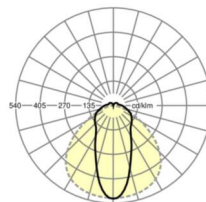

KARAKTERISTIEKEN

Bestelnummer	19155006025
EAN-nummer	4020863414482
CBS-code	94051190
Kenmerken	IP 20, Beschermingsklasse I, ENEC10 VDE, F, HACCP DIN10500/voedsel/IFS-toepassingsgerelateerde geschiktheid/BRC, Indoor, CE
Schokbestendigheidsgraad IK	IK03 (10°C bis 35°C)
Omgevingstemperatuur	ta 10°C naar 35°C
Bijzondere eigenschappen	Ready for IoT
Garantieperiode	5 jaren
Overheidssubsidieprogramma's	BEG - federale subsidie voor efficiënte gebouwen (alleen geldig voor Duitsland)

ELEKTROTECHNIEK

Voorschakelapparaat	Elektronische driver DALI2 (1 stuk)
Systeemprestaties	34W
Netspanning	230V/50Hz
Aardleeschakelaar(s) (inschakelstroom)	13 stuks/B10, 21 stuks/B16, 21 stuks/C10, 35 stuks/C16
Energie-efficiëntieklasse/Lichtbron	B

LICHTTECHNIEK

Uitvoering	LED, Kleurweergave/Lichtkleur CRI ≥ 80 / 4000K
Kleurtolerantie (MacAdam)	3SDCM
Fotobiologische veiligheid (Armatuur)	RG1
Nominale lichtstroom	6364lm
LED Levensduur	50000h L80/B10 (Tq 35°C)
Lichtopbrengst	185lm/W
Stralingshoek	45° (C0) / 100° (C90)
UGR dw./l.	23.2 / 23.2

MECHANIEK

Kleur behuizing	zilvergrijs/wit aluminium RAL 9006/
Maten (LxBxH/DxH)	1531mm x 63mm x 54mm
Gewicht (netto)	2.1kg
Montagewijze	Montage draagrailsysteem, Lichtstructuur

Maten

L	1531 mm	Lengte
B	63 mm	Breedte
H	54 mm	Hoogte

DEEP-LINK

<https://www.regiolux.de/nl/article/19155006025>