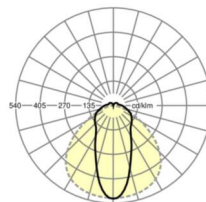

KARAKTERISTIEKEN

Bestelnummer	19155006024
EAN-nummer	4020863414475
CBS-code	94051190
Kenmerken	IP 20, Beschermingsklasse I, ENEC10 VDE, F, HACCP DIN10500/voedsel/IFS-toepassingsgerelateerde geschiktheid/BRC, Indoor, CE
Schokbestendigheidsgraad IK	IK03 (10°C bis 35°C)
Omgevingstemperatuur	ta 10°C naar 35°C
Bijzondere eigenschappen	Ready for IoT
Garantieperiode	5 jaren
Overheidssubsidieprogramma's	BEG - federale subsidie voor efficiënte gebouwen (alleen geldig voor Duitsland)

ELEKTROTECHNIEK

Voorschakelapparaat	Elektronische driver DALI2 (1 stuk)
Systeemprestaties	34W
Netspanning	230V/50Hz
Aardleeschakelaar(s) (inschakelstroom)	13 stuks/B10, 21 stuks/B16, 21 stuk/C10, 35 stuks/C16
Energie-efficiëntieklasse/Lichtbron	B

LICHTTECHNIEK

Uitvoering	LED, Kleurweergave/Lichtkleur CRI ≥ 80 / 4000K
Kleurtolerantie (MacAdam)	3SDCM
Fotobiologische veiligheid (Armatuur)	RG1
Nominale lichtstroom	6364lm
LED Levensduur	50000h L80/B10 (Tq 35°C)
Lichtopbrengst	185lm/W
Stralingshoek	45° (C0) / 100° (C90)
UGR dw./l.	23.2 / 23.2

MECHANIEK

Kleur behuizing	zwart RAL 9005
Maten (LxBxH/DxH)	1531mm x 63mm x 54mm
Gewicht (netto)	2.1kg
Montagewijze	Montage draagrailsysteem, Lichtstructuur

Maten

L	1531 mm	Lengte
B	63 mm	Breedte
H	54 mm	Hoogte

DEEP-LINK

<https://www.regiolux.de/nl/article/19155006024>

Referentie	LED 6000lm 840
ηLB	100 %
Φ ↓/↑	90 % / 10 %
UGR dw./l.	23.2 / 23.2