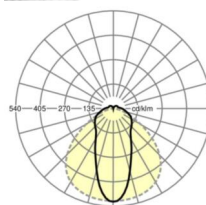

KARAKTERISTIEKEN

Bestelnummer	19155006020
EAN-nummer	4020863414468
CBS-code	94051190
Kenmerken	IP 20, Beschermingsklasse I, ENEC10 VDE, F, HACCP DIN10500/voedsel/IFS-toepassingsgerelateerde geschiktheid/BRC, Indoor, CE
Schokbestendigheidsgraad IK	IK03 (10°C bis 35°C)
Omgevingstemperatuur	ta 10°C naar 35°C
Bijzondere eigenschappen	Ready for IoT
Garantieperiode	5 jaren
Overheidssubsidieprogramma's	BEG - federale subsidie voor efficiënte gebouwen (alleen geldig voor Duitsland)

ELEKTROTECHNIEK

Voorschakelapparaat	Elektronische driver DALI2 (1 stuk)
Systeemprestaties	34W
Netspanning	230V/50Hz
Aardleeschakelaar(s) (inschakelstroom)	13 stuks/B10, 21 stuks/B16, 21 stuks/C10, 35 stuks/C16
Energie-efficiëntieklasse/Lichtbron	B

LICHTTECHNIEK

Uitvoering	LED, Kleurweergave/Lichtkleur CRI ≥ 80 / 4000K
Kleurtolerantie (MacAdam)	3SDCM
Fotobiologische veiligheid (Armatuur)	RG1
Nominale lichtstroom	6364lm
LED Levensduur	50000h L80/B10 (Tq 35°C)
Lichtopbrengst	185lm/W
Stralingshoek	45° (C0) / 100° (C90)
UGR dw./l.	23.2 / 23.2

MECHANIEK

Kleur behuizing	verkeerswit RAL 9016
Maten (LxBxH/DxH)	1531mm x 63mm x 54mm
Gewicht (netto)	2.1kg
Montagewijze	Montage draagrailsysteem, Lichtstructuur

Maten

L	1531 mm	Lengte
B	63 mm	Breedte
H	54 mm	Hoogte

DEEP-LINK

<https://www.regiolux.de/nl/article/19155006020>

Referentie	LED 6000lm 840
ηLB	100 %
Φ ↓/↑	90 % / 10 %
UGR dw./l.	23.2 / 23.2