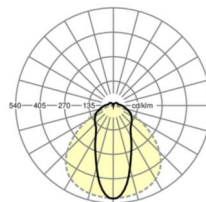

KARAKTERISTIEKEN

Bestelnummer	19155007020
EAN-nummer	4020863418732
CBS-code	94051190
Kenmerken	IP 20, Beschermingsklasse I, F, HACCP DIN10500/voedsel/IFS-toepassingsgerelateerde geschiktheid/BRC, Indoor, CE
Schokbestendigheidsgraad IK	IK03 (10°C bis 25°C)
Omgevingstemperatuur	ta 10°C naar 25°C
Garantieperiode	5 jaren
Overheidssubsidieprogramma's	BEG - federale subsidie voor efficiënte gebouwen (alleen geldig voor Duitsland)

ELEKTROTECHNIEK

Voorschakelapparaat	Elektronische driver noodlicht 3h (1 stuk)
Systeemprestaties	34W
Netspanning	230V/50Hz
Energie-efficiëntieklasse/Lichtbron	B

LICHTTECHNIEK

Uitvoering	LED, Kleurweergave/Lichtkleur CRI ≥ 80 / 4000K
Kleurtolerantie (MacAdam)	3SDCM
Fotobiologische veiligheid (Armatuur)	RG1
Nominale lichtstroom	6364lm
Nominale lichtstroom-Noodbedrijf	925lm
LED Levensduur	50000h L80/B10 (Tq 25°C)
Lichtopbrengst	185lm/W
Stralingshoek	45° (C0) / 100° (C90)
UGR dw./l.	23.2 / 23.2

MECHANIEK

Kleur behuizing	verkeerswit RAL 9016
Maten (LxBxH/DxH)	1531mm x 63mm x 54mm
Gewicht (netto)	2.4kg
Montagewijze	Montage draagrailstelsysteem, Lichtstructuur

Maten

L	1531 mm	Lengte
B	63 mm	Breedte
H	54 mm	Hoogte

DEEP-LINK

<https://www.regiolux.de/nl/article/19155007020>

Referentie	LED 6000lm 840
ηLB	100 %
Φ ↓/↑	90 % / 10 %
UGR dw./l.	23.2 / 23.2