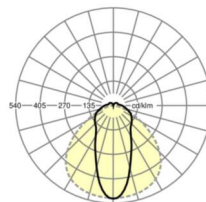

KARAKTERISTIEKEN

Bestelnummer	19155004024
EAN-nummer	4020863414222
CBS-code	94051190
Kenmerken	IP 20, Beschermingsklasse I, ENEC10 VDE, F, HACCP DIN10500/voedsel/IFS-toepassingsgerelateerde geschiktheid/BRC, Indoor, CE
Schokbestendigheidsgraad IK	IK03 (10°C bis 35°C)
Omgevingstemperatuur	ta 10°C naar 35°C
Garantieperiode	5 jaren
Overheidssubsidieprogramma's	BEG - federale subsidie voor efficiënte gebouwen (alleen geldig voor Duitsland)

ELEKTROTECHNIEK

Voorschakelapparaat	Elektronische driver (1 stuks)
Systeemprestaties	34W
Netspanning	230V/50Hz
Energie-efficiëntieklasse/Lichtbron	B

LICHTTECHNIEK

Uitvoering	LED, Kleurweergave/Lichtkleur CRI ≥ 80 / 4000K
Kleurtolerantie (MacAdam)	3SDCM
Fotobiologische veiligheid (Armatuur)	RG1
Nominale lichtstroom	6364lm
LED Levensduur	50000h L80/B10 (Tq 35°C)
Lichtopbrengst	185lm/W
Stralingshoek	45° (C0) / 100° (C90)
UGR dw./l.	23.2 / 23.2

MECHANIEK

Kleur behuizing	zwart RAL 9005
Maten (LxBxH/DxH)	1531mm x 63mm x 54mm
Gewicht (netto)	2.1kg
Montagewijze	Montage draagrailstelsysteem, Lichtstructuur

Maten

L	1531 mm	Lengte
B	63 mm	Breedte
H	54 mm	Hoogte

DEEP-LINK

<https://www.regiolux.de/nl/article/19155004024>

Referentie	LED 6000lm 840
ηLB	100 %
Φ ↓/↑	90 % / 10 %
UGR dw./l.	23.2 / 23.2