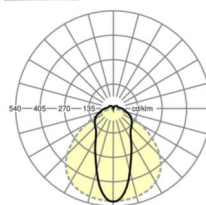

KARAKTERISTIEKEN

Bestelnummer	19155006085
EAN-nummer	4020863414642
CBS-code	94051190
Kenmerken	IP 20, Beschermingsklasse I, ENEC10 VDE, F, HACCP DIN10500/voedsel/IFS-toepassingsgerelateerde geschiktheid/BRC, Indoor, CE
Schokbestendigheidsgraad IK	IK03 (10°C bis 35°C)
Omgevingstemperatuur	ta 10°C naar 35°C
Bijzondere eigenschappen	Ready for IoT
Garantieperiode	5 jaren
Overheidssubsidieprogramma's	BEG - federale subsidie voor efficiënte gebouwen (alleen geldig voor Duitsland)

ELEKTROTECHNIEK

Voorschakelapparaat	Elektronische driver DALI2 (1 stuk)
Systeemprestaties	42W
Netspanning	230V/50Hz
Aardleeschakelaar(s) (inschakelstroom)	13 stuks/B10, 21 stuks/B16, 21 stuks/C10, 35 stuks/C16
Energie-efficiëntieklasse/Lichtbron	C

LICHTTECHNIEK

Uitvoering	LED, Kleurweergave/Lichtkleur CRI ≥ 80 / 3000K
Kleurtolerantie (MacAdam)	3SDCM
Fotobiologische veiligheid (Armatuur)	RG1
Nominale lichtstroom	6975lm
LED Levensduur	50000h L80/B10 (Tq 35°C)
Lichtopbrengst	168lm/W
Stralingshoek	45° (C0) / 100° (C90)
UGR dw./l.	23.5 / 23.5

MECHANIEK

Kleur behuizing	zilvergrijs/wit aluminium RAL 9006/
Maten (LxBxH/DxH)	1531mm x 63mm x 54mm
Gewicht (netto)	2.1kg
Montagewijze	Montage draagrailsysteem, Lichtstructuur

Maten

L	1531 mm	Lengte
B	63 mm	Breedte
H	54 mm	Hoogte

DEEP-LINK

<https://www.regiolux.de/nl/article/19155006085>