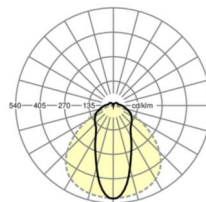

KARAKTERISTIEKEN

Bestelnummer	19155006084
EAN-nummer	4020863414628
CBS-code	94051190
Kenmerken	IP 20, Beschermingsklasse I, ENEC10 VDE, F, HACCP DIN10500/voedsel/IFS-toepassingsgerelateerde geschiktheid/BRC, Indoor, CE
Schokbestendigheidsgraad IK	IK03 (10°C bis 35°C)
Omgevingstemperatuur	ta 10°C naar 35°C
Bijzondere eigenschappen	Ready for IoT
Garantieperiode	5 jaren
Overheidssubsidieprogramma's	BEG - federale subsidie voor efficiënte gebouwen (alleen geldig voor Duitsland)

ELEKTROTECHNIEK

Voorschakelapparaat	Elektronische driver DALI2 (1 stuk)
Systeemprestaties	42W
Netspanning	230V/50Hz
Aardleeschakelaar(s) (inschakelstroom)	13 stuks/B10, 21 stuks/B16, 21 stuks/C10, 35 stuks/C16
Energie-efficiëntieklasse/Lichtbron	C

LICHTTECHNIEK

Uitvoering	LED, Kleurweergave/Lichtkleur CRI ≥ 80 / 3000K
Kleurtolerantie (MacAdam)	3SDCM
Fotobiologische veiligheid (Armatuur)	RG1
Nominale lichtstroom	6975lm
LED Levensduur	50000h L80/B10 (Tq 35°C)
Lichtopbrengst	168lm/W
Stralingshoek	45° (C0) / 100° (C90)
UGR dw./l.	23.5 / 23.5

MECHANIEK

Kleur behuizing	zwart RAL 9005
Maten (LxBxH/DxH)	1531mm x 63mm x 54mm
Gewicht (netto)	2.1kg
Montagewijze	Montage draagrailsysteem, Lichtstructuur

Maten

L	1531 mm	Lengte
B	63 mm	Breedte
H	54 mm	Hoogte

DEEP-LINK

<https://www.regiolux.de/nl/article/19155006084>