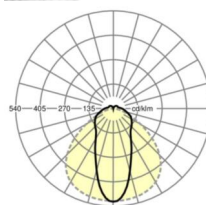

KARAKTERISTIEKEN

Bestelnummer	19155006080
EAN-nummer	4020863414611
CBS-code	94051190
Kenmerken	IP 20, Beschermingsklasse I, ENEC10 VDE, F, HACCP DIN10500/voedsel/IFS-toepassingsgerelateerde geschiktheid/BRC, Indoor, CE
Schokbestendigheidsgraad IK	IK03 (10°C bis 35°C)
Omgevingstemperatuur	ta 10°C naar 35°C
Bijzondere eigenschappen	Ready for IoT
Garantieperiode	5 jaren
Overheidssubsidieprogramma's	BEG - federale subsidie voor efficiënte gebouwen (alleen geldig voor Duitsland)

ELEKTROTECHNIEK

Voorschakelapparaat	Elektronische driver DALI2 (1 stuk)
Systeemprestaties	42W
Netspanning	230V/50Hz
Aardleeschakelaar(s) (inschakelstroom)	13 stuks/B10, 21 stuks/B16, 21 stuks/C10, 35 stuks/C16
Energie-efficiëntieklasse/Lichtbron	C

LICHTTECHNIEK

Uitvoering	LED, Kleurweergave/Lichtkleur CRI ≥ 80 / 3000K
Kleurtolerantie (MacAdam)	3SDCM
Fotobiologische veiligheid (Armatuur)	RG1
Nominale lichtstroom	6975lm
LED Levensduur	50000h L80/B10 (Tq 35°C)
Lichtopbrengst	168lm/W
Stralingshoek	45° (C0) / 100° (C90)
UGR dw./l.	23.5 / 23.5

MECHANIEK

Kleur behuizing	verkeerswit RAL 9016
Maten (LxBxH/DxH)	1531mm x 63mm x 54mm
Gewicht (netto)	2.1kg
Montagewijze	Montage draagrailsysteem, Lichtstructuur

Maten

L	1531 mm	Lengte
B	63 mm	Breedte
H	54 mm	Hoogte

DEEP-LINK

<https://www.regiolux.de/nl/article/19155006080>

Referentie	LED 7500lm 830
ηLB	100 %
Φ ↓/↑	90 % / 10 %
UGR dw./l.	23.5 / 23.5