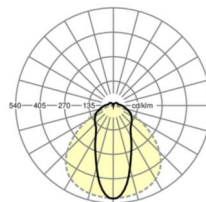

KARAKTERISTIEKEN

Bestelnummer	19155004085
EAN-nummer	4020863414383
CBS-code	94051190
Kenmerken	IP 20, Beschermingsklasse I, ENEC10 VDE, F, HACCP DIN10500/voedsel/IFS-toepassingsgerelateerde geschiktheid/BRC, Indoor, CE
Schokbestendigheidsgraad IK	IK03 (10°C bis 35°C)
Omgevingstemperatuur	ta 10°C naar 35°C
Garantieperiode	5 jaren
Overheidssubsidieprogramma's	BEG - federale subsidie voor efficiënte gebouwen (alleen geldig voor Duitsland)

ELEKTROTECHNIEK

Voorschakelapparaat	Elektronische driver (1 stuks)
Systeemprestaties	42W
Netspanning	230V/50Hz
Energie-efficiëntieklasse/Lichtbron	C

LICHTTECHNIEK

Uitvoering	LED, Kleurweergave/Lichtkleur CRI ≥ 80 / 3000K
Kleurtolerantie (MacAdam)	3SDCM
Fotobiologische veiligheid (Armatuur)	RG1
Nominale lichtstroom	6975lm
LED Levensduur	50000h L80/B10 (Tq 35°C)
Lichtopbrengst	168lm/W
Stralingshoek	45° (C0) / 100° (C90)
UGR dw./l.	23.5 / 23.5

MECHANIEK

Kleur behuizing	zilvergrijs/wit aluminium RAL 9006/
Maten (LxBxH/DxH)	1531mm x 63mm x 54mm
Gewicht (netto)	2.1kg
Montagewijze	Montage draagrailsysteem, Lichtstructuur

Maten

L	1531 mm	Lengte
B	63 mm	Breedte
H	54 mm	Hoogte

DEEP-LINK

<https://www.regiolux.de/nl/article/19155004085>

Referentie	LED 7500lm 830
ηLB	100 %
Φ ↓/↑	90 % / 10 %
UGR dw./l.	23.5 / 23.5