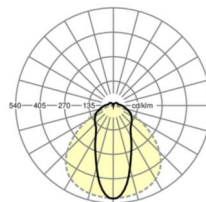

KARAKTERISTIEKEN

Bestelnummer	19155004084
EAN-nummer	4020863414376
CBS-code	94051190
Kenmerken	IP 20, Beschermingsklasse I, ENEC10 VDE, F, HACCP DIN10500/voedsel/IFS-toepassingsgerelateerde geschiktheid/BRC, Indoor, CE
Schokbestendighedsgraad IK	IK03 (10°C bis 35°C)
Omgevingstemperatuur	ta 10°C naar 35°C
Garantieperiode	5 jaren
Overheidssubsidieprogramma's	BEG - federale subsidie voor efficiënte gebouwen (alleen geldig voor Duitsland)

ELEKTROTECHNIEK

Voorschakelapparaat	Elektronische driver (1 stuks)
Systeemprestaties	42W
Netspanning	230V/50Hz
Energie-efficiëntieklasse/Lichtbron	C

LICHTTECHNIEK

Uitvoering	LED, Kleurweergave/Lichtkleur CRI ≥ 80 / 3000K
Kleurtolerantie (MacAdam)	3SDCM
Fotobiologische veiligheid (Armatuur)	RG1
Nominale lichtstroom	6975lm
LED Levensduur	50000h L80/B10 (Tq 35°C)
Lichtopbrengst	168lm/W
Stralingshoek	45° (C0) / 100° (C90)
UGR dw./l.	23.5 / 23.5

MECHANIEK

Kleur behuizing	zwart RAL 9005
Maten (LxBxH/DxH)	1531mm x 63mm x 54mm
Gewicht (netto)	2.1kg
Montagewijze	Montage draagrailstelsysteem, Lichtstructuur

Maten

L	1531 mm	Lengte
B	63 mm	Breedte
H	54 mm	Hoogte

DEEP-LINK

<https://www.regiolux.de/nl/article/19155004084>

Referentie	LED 7500lm 830
ηLB	100 %
Φ ↓/↑	90 % / 10 %
UGR dw./l.	23.5 / 23.5