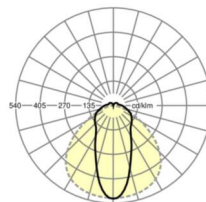

KARAKTERISTIEKEN

Bestelnummer	19155004080
EAN-nummer	4020863414369
CBS-code	94051190
Kenmerken	IP 20, Beschermingsklasse I, ENEC10 VDE, F, HACCP DIN10500/voedsel/IFS-toepassingsgerelateerde geschiktheid/BRC, Indoor, CE
Schokbestendigheidsgraad IK	IK03 (10°C bis 35°C)
Omgevingstemperatuur	ta 10°C naar 35°C
Garantieperiode	5 jaren
Overheidssubsidieprogramma's	BEG - federale subsidie voor efficiënte gebouwen (alleen geldig voor Duitsland)

ELEKTROTECHNIEK

Voorschakelapparaat	Elektronische driver (1 stuks)
Systeemprestaties	42W
Netspanning	230V/50Hz
Energie-efficiëntieklasse/Lichtbron	C

LICHTTECHNIEK

Uitvoering	LED, Kleurweergave/Lichtkleur CRI ≥ 80 / 3000K
Kleurtolerantie (MacAdam)	3SDCM
Fotobiologische veiligheid (Armatuur)	RG1
Nominale lichtstroom	6975lm
LED Levensduur	50000h L80/B10 (Tq 35°C)
Lichtopbrengst	168lm/W
Stralingshoek	45° (C0) / 100° (C90)
UGR dw./l.	23.5 / 23.5

MECHANIEK

Kleur behuizing	verkeerswit RAL 9016
Maten (LxBxH/DxH)	1531mm x 63mm x 54mm
Gewicht (netto)	2.1kg
Montagewijze	Montage draagrailstelsysteem, Lichtstructuur

Maten

L	1531 mm	Lengte
B	63 mm	Breedte
H	54 mm	Hoogte

DEEP-LINK

<https://www.regiolux.de/nl/article/19155004080>

Referentie	LED 7500lm 830
ηLB	100 %
Φ ↓/↑	90 % / 10 %
UGR dw./l.	23.5 / 23.5