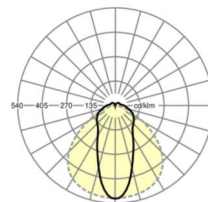

KARAKTERISTIEKEN

Bestelnummer	19155006035
EAN-nummer	4020863414512
CBS-code	94051190
Kenmerken	IP 20, Beschermingsklasse I, ENEC10 VDE, F, HACCP DIN10500/voedsel/IFS-toepassingsgerelateerde geschiktheid/BRC, Indoor, CE
Schokbestendigheidsgraad IK	IK03 (10°C bis 35°C)
Omgevingstemperatuur	ta 10°C naar 35°C
Bijzondere eigenschappen	Ready for IoT
Garantieperiode	5 jaren
Overheidssubsidieprogramma's	BEG - federale subsidie voor efficiënte gebouwen (alleen geldig voor Duitsland)

ELEKTROTECHNIEK

Voorschakelapparaat	Elektronische driver DALI2 (1 stuk)
Systeemprestaties	42W
Netspanning	230V/50Hz
Aardleeschakelaar(s) (inschakelstroom)	13 stuks/B10, 21 stuks/B16, 21 stuks/C10, 35 stuks/C16
Energie-efficiëntieklasse/Lichtbron	B

LICHTTECHNIEK

Uitvoering	LED, Kleurweergave/Lichtkleur CRI ≥ 80 / 4000K
Kleurtolerantie (MacAdam)	3SDCM
Fotobiologische veiligheid (Armatuur)	RG1
Nominale lichtstroom	7516lm
LED Levensduur	50000h L80/B10 (Tq 35°C)
Lichtopbrengst	181lm/W
Stralingshoek	45° (C0) / 100° (C90)
UGR dw./l.	23.8 / 23.7

MECHANIEK

Kleur behuizing	zilvergrijs/wit aluminium RAL 9006/
Maten (LxBxH/DxH)	1531mm x 63mm x 54mm
Gewicht (netto)	2.1kg
Montagewijze	Montage draagrailsysteem, Lichtstructuur

Maten

L	1531 mm	Lengte
B	63 mm	Breedte
H	54 mm	Hoogte

DEEP-LINK

<https://www.regiolux.de/nl/article/19155006035>

Referentie	LED 7500lm 840
ηLB	100 %
Φ ↓/↑	90 % / 10 %
UGR dw./l.	23.8 / 23.7