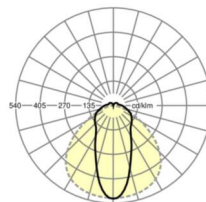

KARAKTERISTIEKEN

Bestelnummer	19155006034
EAN-nummer	4020863414505
CBS-code	94051190
Kenmerken	IP 20, Beschermingsklasse I, ENEC10 VDE, F, HACCP DIN10500/voedsel/IFS-toepassingsgerelateerde geschiktheid/BRC, Indoor, CE
Schokbestendigheidsgraad IK	IK03 (10°C bis 35°C)
Omgevingstemperatuur	ta 10°C naar 35°C
Bijzondere eigenschappen	Ready for IoT
Garantieperiode	5 jaren
Overheidssubsidieprogramma's	BEG - federale subsidie voor efficiënte gebouwen (alleen geldig voor Duitsland)

ELEKTROTECHNIEK

Voorschakelapparaat	Elektronische driver DALI2 (1 stuk)
Systeemprestaties	42W
Netspanning	230V/50Hz
Aardleeschakelaar(s) (inschakelstroom)	13 stuks/B10, 21 stuks/B16, 21 stuks/C10, 35 stuks/C16
Energie-efficiëntieklasse/Lichtbron	B

LICHTTECHNIEK

Uitvoering	LED, Kleurweergave/Lichtkleur CRI ≥ 80 / 4000K
Kleurtolerantie (MacAdam)	3SDCM
Fotobiologische veiligheid (Armatuur)	RG1
Nominale lichtstroom	7516lm
LED Levensduur	50000h L80/B10 (Tq 35°C)
Lichtopbrengst	181lm/W
Stralingshoek	45° (C0) / 100° (C90)
UGR dw./l.	23.8 / 23.7

MECHANIEK

Kleur behuizing	zwart RAL 9005
Maten (LxBxH/DxH)	1531mm x 63mm x 54mm
Gewicht (netto)	2.1kg
Montagewijze	Montage draagrailsysteem, Lichtstructuur

Maten

L	1531 mm	Lengte
B	63 mm	Breedte
H	54 mm	Hoogte

DEEP-LINK

<https://www.regiolux.de/nl/article/19155006034>

Referentie	LED 7500lm 840
ηLB	100 %
Φ ↓/↑	90 % / 10 %
UGR dw./l.	23.8 / 23.7