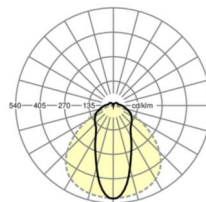

KARAKTERISTIEKEN

Bestelnummer	19155006030
EAN-nummer	4020863414499
CBS-code	94051190
Kenmerken	IP 20, Beschermingsklasse I, ENEC10 VDE, F, HACCP DIN10500/voedsel/IFS-toepassingsgerelateerde geschiktheid/BRC, Indoor, CE
Schokbestendigheidsgraad IK	IK03 (10°C bis 35°C)
Omgevingstemperatuur	ta 10°C naar 35°C
Bijzondere eigenschappen	Ready for IoT
Garantieperiode	5 jaren
Overheidssubsidieprogramma's	BEG - federale subsidie voor efficiënte gebouwen (alleen geldig voor Duitsland)

ELEKTROTECHNIEK

Voorschakelapparaat	Elektronische driver DALI2 (1 stuk)
Systeemprestaties	42W
Netspanning	230V/50Hz
Aardleeschakelaar(s) (inschakelstroom)	13 stuks/B10, 21 stuks/B16, 21 stuks/C10, 35 stuks/C16
Energie-efficiëntieklasse/Lichtbron	B

LICHTTECHNIEK

Uitvoering	LED, Kleurweergave/Lichtkleur CRI ≥ 80 / 4000K
Kleurtolerantie (MacAdam)	3SDCM
Fotobiologische veiligheid (Armatuur)	RG1
Nominale lichtstroom	7516lm
LED Levensduur	50000h L80/B10 (Tq 35°C)
Lichtopbrengst	181lm/W
Stralingshoek	45° (C0) / 100° (C90)
UGR dw./l.	23.8 / 23.7

MECHANIEK

Kleur behuizing	verkeerswit RAL 9016
Maten (LxBxH/DxH)	1531mm x 63mm x 54mm
Gewicht (netto)	2.1kg
Montagewijze	Montage draagrailsysteem, Lichtstructuur

Maten

L	1531 mm	Lengte
B	63 mm	Breedte
H	54 mm	Hoogte

DEEP-LINK

<https://www.regiolux.de/nl/article/19155006030>

Referentie	LED 7500lm 840
ηLB	100 %
Φ ↓/↑	90 % / 10 %
UGR dw./l.	23.8 / 23.7