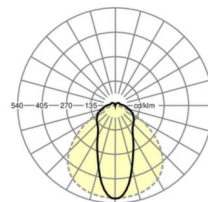

KARAKTERISTIEKEN

Bestelnummer	19155007030
EAN-nummer	4020863418749
CBS-code	94051190
Kenmerken	IP 20, Beschermingsklasse I, F, HACCP DIN10500/voedsel/IFS-toepassingsgerelateerde geschiktheid/BRC, Indoor, CE
Schokbestendigheidsgraad IK	IK03 (10°C bis 25°C)
Omgevingstemperatuur	ta 10°C naar 25°C
Garantieperiode	5 jaren
Overheidssubsidieprogramma's	BEG - federale subsidie voor efficiënte gebouwen (alleen geldig voor Duitsland)

ELEKTROTECHNIEK

Voorschakelapparaat	Elektronische driver noodlicht 3h (1 stuk(s))
Systeemprestaties	42W
Netspanning	230V/50Hz
Energie-efficiëntieklasse/Lichtbron	B

LICHTTECHNIEK

Uitvoering	LED, Kleurweergave/Lichtkleur CRI ≥ 80 / 4000K
Kleurtolerantie (MacAdam)	3SDCM
Fotobiologische veiligheid (Armatuur)	RG1
Nominale lichtstroom	7516lm
Nominale lichtstroom-Noodbedrijf	925lm
LED Levensduur	50000h L80/B10 (Tq 25°C)
Lichtopbrengst	181lm/W
Stralingshoek	45° (C0) / 100° (C90)
UGR dw./l.	23.8 / 23.7

MECHANIEK

Kleur behuizing	verkeerswit RAL 9016
Maten (LxBxH/DxH)	1531mm x 63mm x 54mm
Gewicht (netto)	2.4kg
Montagewijze	Montage draagrailstelsysteem, Lichtstructuur

Maten

L	1531 mm	Lengte
B	63 mm	Breedte
H	54 mm	Hoogte

DEEP-LINK

<https://www.regiolux.de/nl/article/19155007030>

Referentie	LED 7500lm 840
ηLB	100 %
Φ ↓/↑	90 % / 10 %
UGR dw./l.	23.8 / 23.7