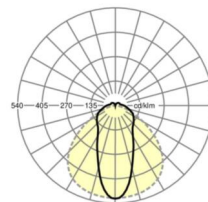

KARAKTERISTIEKEN

Bestelnummer	19155004035
EAN-nummer	4020863414277
CBS-code	94051190
Kenmerken	IP 20, Beschermingsklasse I, ENEC10 VDE, F, HACCP DIN10500/voedsel/IFS-toepassingsgerelateerde geschiktheid/BRC, Indoor, CE
Schokbestendigheidsgraad IK	IK03 (10°C bis 35°C)
Omgevingstemperatuur	ta 10°C naar 35°C
Garantieperiode	5 jaren
Overheidssubsidieprogramma's	BEG - federale subsidie voor efficiënte gebouwen (alleen geldig voor Duitsland)

ELEKTROTECHNIEK

Voorschakelapparaat	Elektronische driver (1 stuks)
Systeemprestaties	42W
Netspanning	230V/50Hz
Energie-efficiëntieklasse/Lichtbron	B

LICHTTECHNIEK

Uitvoering	LED, Kleurweergave/Lichtkleur CRI ≥ 80 / 4000K
Kleurtolerantie (MacAdam)	3SDCM
Fotobiologische veiligheid (Armatuur)	RG1
Nominale lichtstroom	7516lm
LED Levensduur	50000h L80/B10 (Tq 35°C)
Lichtopbrengst	181lm/W
Stralingshoek	45° (C0) / 100° (C90)
UGR dw./l.	23.8 / 23.7

MECHANIEK

Kleur behuizing	zilvergrijs/wit aluminium RAL 9006/
Maten (LxBxH/DxH)	1531mm x 63mm x 54mm
Gewicht (netto)	2.1kg
Montagewijze	Montage draagrailstelsysteem, Lichtstructuur

Maten

L	1531 mm	Lengte
B	63 mm	Breedte
H	54 mm	Hoogte

DEEP-LINK

<https://www.regiolux.de/nl/article/19155004035>

Referentie	LED 7500lm 840
ηLB	100 %
Φ ↓/↑	90 % / 10 %
UGR dw./l.	23.8 / 23.7