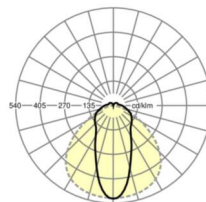

KARAKTERISTIEKEN

Bestelnummer	19155004030
EAN-nummer	4020863414246
CBS-code	94051190
Kenmerken	IP 20, Beschermingsklasse I, ENEC10 VDE, F, HACCP DIN10500/voedsel/IFS-toepassingsgerelateerde geschiktheid/BRC, Indoor, CE
Schokbestendigheidsgraad IK	IK03 (10°C bis 35°C)
Omgevingstemperatuur	ta 10°C naar 35°C
Garantieperiode	5 jaren
Overheidssubsidieprogramma's	BEG - federale subsidie voor efficiënte gebouwen (alleen geldig voor Duitsland)

ELEKTROTECHNIEK

Voorschakelapparaat	Elektronische driver (1 stuks)
Systeemprestaties	42W
Netspanning	230V/50Hz
Energie-efficiëntieklasse/Lichtbron	B

LICHTTECHNIEK

Uitvoering	LED, Kleurweergave/Lichtkleur CRI ≥ 80 / 4000K
Kleurtolerantie (MacAdam)	3SDCM
Fotobiologische veiligheid (Armatuur)	RG1
Nominale lichtstroom	7516lm
LED Levensduur	50000h L80/B10 (Tq 35°C)
Lichtopbrengst	181lm/W
Stralingshoek	45° (C0) / 100° (C90)
UGR dw./l.	23.8 / 23.7

MECHANIEK

Kleur behuizing	verkeerswit RAL 9016
Maten (LxBxH/DxH)	1531mm x 63mm x 54mm
Gewicht (netto)	2.1kg
Montagewijze	Montage draagrailsysteem, Lichtstructuur

Maten

L	1531 mm	Lengte
B	63 mm	Breedte
H	54 mm	Hoogte

DEEP-LINK

<https://www.regiolux.de/nl/article/19155004030>

Referentie	LED 7500lm 840
ηLB	100 %
Φ ↓/↑	90 % / 10 %
UGR dw./l.	23.8 / 23.7