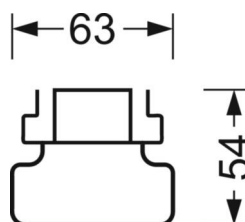

DEEP-LINK

<https://www.regiolux.de/nl/article/19155004110>

Referentie	LED 8000lm/49W 830
η_{LB}	100 %
$\Phi_{\downarrow/\uparrow}$	90 % / 10 %
UGR dw./l.	24.0 / 24.0

LICHTTECHNIEK

Uitvoering	LED, Kleurweergave/Lichtkleur CRI ≥ 80 / 3000K
Kleurtolerantie (MacAdam)	3SDCM
Fotobiologische veiligheid (Armatuur)	RG1
Nominale lichtstroom/schakelstappen (EDM)	8000lm/49W, 7800lm/48W, 7600lm/46W, 7400lm/45W, 7200lm/43W, 7000lm/42W, 6800lm/40W, 6500lm/39W, 6300lm/37W, 6100lm/36W, 5900lm/34W, 5700lm/33W, 5500lm/32W, 5300lm/30W, 5000lm/29W, 4800lm/27W
LED Levensduur	50000h L80/B10 (Tq 35°C)
Lichtopbrengst	177lm/W-164lm/W
Stralingshoek	45° (C0) / 100° (C90)
UGR dw./l.	24.0 / 24.0 (49W)

MECHANIEK

Kleur behuizing	verkeerswit RAL 9016
Maten (LxBxH/DxH)	1531mm x 63mm x 54mm
Gewicht (netto)	2.1kg
Montagewijze	Montage draagrailsysteem, Lichtstructuur

Maten

L	1531 mm	Lengte
B	63 mm	Breedte
H	54 mm	Hoogte