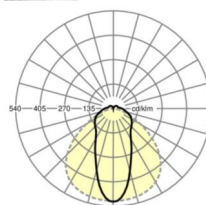

KARAKTERISTIEKEN

Bestelnummer	19155004110
EAN-nummer	4020863414420
CBS-code	94051190
Kenmerken	IP 20, Beschermingsklasse I, ENEC10 VDE, F, HACCP DIN10500/voedsel/IFS-toepassingsgerelateerde geschiktheid/BRC, Indoor, CE
Schokbestendigheidsgraad IK	IK03 (10°C bis 35°C)
Omgevingstemperatuur	ta 10°C naar 35°C
Garantieperiode	5 jaren
Overheidssubsidieprogramma's	BEG - federale subsidie voor efficiënte gebouwen (alleen geldig voor Duitsland)

ELEKTROTECHNIEK

Voorschakelapparaat	Elektronische multilumen-driver, 16-stappen (1 stuks)
Systeemprestaties	49W-27W
Netspanning	230V/50Hz
Aardlekschakelaar(s) (inschakelstroom)	18 stuks/B10, 30 stuks/B16, 31 stuks/C10, 51 stuks/C16
Energie-efficiëntieklasse/Lichtbron	C

DEEP-LINK

<https://www.regiolux.de/nl/article/19155004110>