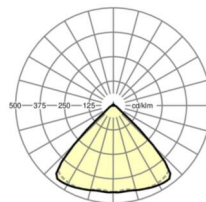

KARAKTERISTIEKEN

Bestelnummer	19410006040
EAN-nummer	4020863405251
CBS-code	94051190
Kenmerken	IP 20, Beschermingsklasse I, ENEC10 VDE, F, HACCP DIN10500/voedsel/IFS-toepassingsgerelateerde geschiktheid/BRC, Indoor, CE
Schokbestendigheidsgraad IK	IK03 (-20°C bis 25°C)
Omgevingstemperatuur	ta -20°C naar 25°C
Bijzondere eigenschappen	Ready for IoT
Garantieperiode	5 jaren
Overheidssubsidieprogramma's	BEG - federale subsidie voor efficiënte gebouwen (alleen geldig voor Duitsland)

ELEKTROTECHNIEK

Voorschakelapparaat	Elektronische driver DALI2 (1 stuks)
Systeemprestaties	70W
Netspanning	230V/50Hz
Energie-efficiëntieklasse/Lichtbron	D

LICHTTECHNIEK

Uitvoering	LED, Kleurweergave/Lichtkleur CRI ≥ 80 / 4000K
Kleurtolerantie (MacAdam)	3SDCM
Fotobiologische veiligheid (Armatuur)	RG1
Nominale lichtstroom	10192lm
LED Levensduur	50000h L80/B10 (Tq 25°C)
Lichtopbrengst	146lm/W
Stralingshoek	95° (C0) / 95° (C90)
UGR dw./l.	21.8 / 22.2

MECHANIEK

Kleur behuizing	verkeerswit RAL 9016
Maten (LxBxH/DxH)	1531mm x 55mm x 33mm
Gewicht (netto)	1.9kg
Montagewijze	Montage draagrailsysteem, Lichtstructuur

Maten

L	1531 mm	Lengte
B	55 mm	Breedte
H	33 mm	Hoogte

DEEP-LINK

<https://www.regiolux.de/nl/article/19410006040>

Referentie	LED 10000lm 840
ηLB	100 %
Φ ↓/↑	98 % / 2 %
UGR dw./l.	21.8 / 22.2