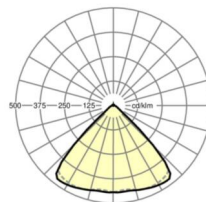

KARAKTERISTIEKEN

Bestelnummer	19410006180
EAN-nummer	4020863405015
CBS-code	94051190
Kenmerken	IP 20, Beschermingsklasse I, ENEC10 VDE, F, HACCP DIN10500/voedsel/IFS-toepassingsgerelateerde geschiktheid/BRC, Indoor, CE
Schokbestendigheidsgraad IK	IK03 (-20°C bis 25°C)
Omgevingstemperatuur	ta -20°C naar 25°C
Bijzondere eigenschappen	Ready for IoT
Garantieperiode	5 jaren
Overheidssubsidieprogramma's	BEG - federale subsidie voor efficiënte gebouwen (alleen geldig voor Duitsland)

ELEKTROTECHNIEK

Voorschakelapparaat	Elektronische driver DALI2 (1 stuks)
Systeemprestaties	70W
Netspanning	230V/50Hz
Energie-efficiëntieklasse/Lichtbron	D

LICHTTECHNIEK

Uitvoering	LED, Kleurweergave/Lichtkleur CRI ≥ 80 / 6500K
Kleurtolerantie (MacAdam)	3SDCM
Fotobiologische veiligheid (Armatuur)	RG1
Nominale lichtstroom	9815lm
LED Levensduur	50000h L80/B10 (Tq 25°C)
Lichtopbrengst	141lm/W
Stralingshoek	95° (C0) / 95° (C90)
UGR dw./l.	21.7 / 22.1

MECHANIEK

Kleur behuizing	verkeerswit RAL 9016
Maten (LxBxH/DxH)	1531mm x 55mm x 33mm
Gewicht (netto)	1.9kg
Montagewijze	Montage draagrailsysteem, Lichtstructuur

Maten

L	1531 mm	Lengte
B	55 mm	Breedte
H	33 mm	Hoogte

DEEP-LINK

<https://www.regiolux.de/nl/article/19410006180>

Referentie	LED 10000lm 865
ηLB	100 %
Φ ↓/↑	98 % / 2 %
UGR dw./l.	21.7 / 22.1