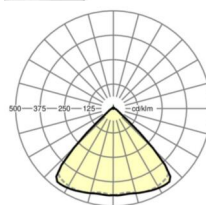

KARAKTERISTIEKEN

Bestelnummer	19410004180
EAN-nummer	4020863398539
CBS-code	94051190
Kenmerken	IP 20, Beschermingsklasse I, ENEC10 VDE, F, HACCP DIN10500/voedsel/IFS-toepassingsgerelateerde geschiktheid/BRC, Indoor, CE
Schokbestendigheidsgraad IK	IK03 (-20°C bis 25°C)
Omgevingstemperatuur	ta -20°C naar 25°C
Garantieperiode	5 jaren
Overheidssubsidieprogramma's	BEG - federale subsidie voor efficiënte gebouwen (alleen geldig voor Duitsland)

ELEKTROTECHNIEK

Voorschakelapparaat	Elektronische driver (1 stuks)
Systeemprestaties	70W
Netspanning	230V/50Hz
Aardleischakelaar(s) (inschakelstroom)	10 stuks/B10, 16 stuks/B16, 10 stuks/C10, 16 stuks/C16
Energie-efficiëntieklasse/Lichtbron	D

LICHTTECHNIEK

Uitvoering	LED, Kleurweergave/Lichtkleur CRI ≥ 80 / 6500K
Kleurtolerantie (MacAdam)	3SDCM
Fotobiologische veiligheid (Armatuur)	RG1
Nominale lichtstroom	9815lm
LED Levensduur	50000h L80/B10 (Tq 25°C)
Lichtopbrengst	141lm/W
Stralingshoek	95° (C0) / 95° (C90)
UGR dw./l.	21.7 / 22.1

MECHANIEK

Kleur behuizing	verkeerswit RAL 9016
Maten (LxBxH/DxH)	1531mm x 55mm x 33mm
Gewicht (netto)	1.9kg
Montagewijze	Montage draagrailsysteem, Lichtstructuur

Maten

L	1531 mm	Lengte
B	55 mm	Breedte
H	33 mm	Hoogte

DEEP-LINK

<https://www.regiolux.de/nl/article/19410004180>

Referentie
ηLB
Φ ↓/↑
UGR dw./l.

LED 10000lm 865
100 %
98 % / 2 %
21.7 / 22.1