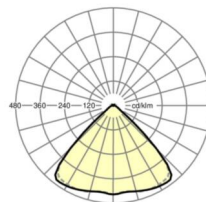

KARAKTERISTIEKEN

Bestelnummer	19410004130
EAN-nummer	4020863398638
CBS-code	94051190
Kenmerken	IP 20, Beschermingsklasse I, ENEC10 VDE, F, HACCP DIN10500/voedsel/IFS-toepassingsgerelateerde geschiktheid/BRC, Indoor, CE
Schokbestendigheidsgraad IK	IK03 (-20°C bis 25°C)
Omgevingstemperatuur	ta -20°C naar 25°C
Garantieperiode	5 jaren
Overheidssubsidieprogramma's	BEG - federale subsidie voor efficiënte gebouwen (alleen geldig voor Duitsland)

ELEKTROTECHNIEK

Voorschakelapparaat	Elektronische driver (1 stuks)
Systeemprestaties	68W
Netspanning	230V/50Hz
Aardleischakelaar(s) (inschakelstroom)	10 stuks/B10, 16 stuks/B16, 10 stuks/C10, 16 stuks/C16
Energie-efficiëntieklasse/Lichtbron	C

LICHTTECHNIEK

Uitvoering	LED, Kleurweergave/Lichtkleur CRI ≥ 80 / 3000K
Kleurtolerantie (MacAdam)	3SDCM
Fotobiologische veiligheid (Armatuur)	RG1
Nominale lichtstroom	11290lm
LED Levensduur	50000h L80/B10 (Tq 25°C)
Lichtopbrengst	165lm/W
Stralingshoek	95° (C0) / 95° (C90)
UGR dw./l.	22.3 / 22.7

MECHANIEK

Kleur behuizing	verkeerswit RAL 9016
Maten (LxBxH/DxH)	1531mm x 55mm x 33mm
Gewicht (netto)	1.9kg
Montagewijze	Montage draagrailsysteem, Lichtstructuur

Maten

L	1531 mm	Lengte
B	55 mm	Breedte
H	33 mm	Hoogte

DEEP-LINK

<https://www.regiolux.de/nl/article/19410004130>

Referentie	LED 12000lm 830
ηLB	100 %
Φ ↓/↑	98 % / 2 %
UGR dw./l.	22.3 / 22.7