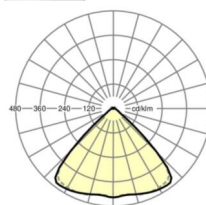

KARAKTERISTIEKEN

Bestelnummer	19410004060
EAN-nummer	4020863398751
CBS-code	94051190
Kenmerken	IP 20, Beschermingsklasse I, ENEC10 VDE, F, HACCP DIN10500/voedsel/IFS-toepassingsgerelateerde geschiktheid/BRC, Indoor, CE
Schokbestendigheidsgraad IK	IK03 (-20°C bis 25°C)
Omgevingstemperatuur	ta -20°C naar 25°C
Garantieperiode	5 jaren
Overheidssubsidieprogramma's	BEG - federale subsidie voor efficiënte gebouwen (alleen geldig voor Duitsland)

ELEKTROTECHNIEK

Voorschakelapparaat	Elektronische driver (1 stuks)
Systeemprestaties	68W
Netspanning	230V/50Hz
Aardleischakelaar(s) (inschakelstroom)	10 stuks/B10, 16 stuks/B16, 10 stuks/C10, 16 stuks/C16
Energie-efficiëntieklasse/Lichtbron	C

LICHTTECHNIEK

Uitvoering	LED, Kleurweergave/Lichtkleur CRI ≥ 80 / 4000K
Kleurtolerantie (MacAdam)	3SDCM
Fotobiologische veiligheid (Armatuur)	RG1
Nominale lichtstroom	11639lm
LED Levensduur	50000h L80/B10 (Tq 25°C)
Lichtopbrengst	170lm/W
Stralingshoek	95° (C0) / 95° (C90)
UGR dw./l.	22.4 / 22.8

MECHANIEK

Kleur behuizing	verkeerswit RAL 9016
Maten (LxBxH/DxH)	1531mm x 55mm x 33mm
Gewicht (netto)	1.9kg
Montagewijze	Montage draagrailsysteem, Lichtstructuur

Maten

L	1531 mm	Lengte
B	55 mm	Breedte
H	33 mm	Hoogte

DEEP-LINK

<https://www.regiolux.de/nl/article/19410004060>

Referentie	LED 12000lm 840
ηLB	100 %
Φ ↓/↑	98 % / 2 %
UGR dw./l.	22.4 / 22.8