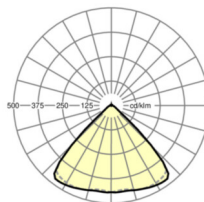

KARAKTERISTIEKEN

Bestelnummer	19410006085
EAN-nummer	4020863405206
CBS-code	94051190
Kenmerken	IP 20, Beschermingsklasse I, BAP 65° < 3000, ENEC10 VDE, F, HACCP DIN10500/voedsel/IFS-toepassingsgerelateerde geschiktheid/BRC, Indoor, CE
Schokbestendigheidsgraad IK	IK03 (-20°C bis 45°C)
Omgevingstemperatuur	ta -20°C naar 45°C
Bijzondere eigenschappen	Ready for IoT
Garantieperiode	5 jaren
Overheidssubsidieprogramma's	BEG - federale subsidie voor efficiënte gebouwen (alleen geldig voor Duitsland)

ELEKTROTECHNIEK

Voorschakelapparaat	Elektronische driver DALI2 (1 stuks)
Systeemprestaties	26W
Netspanning	230V/50Hz
Aardleeschakelaar(s) (inschakelstroom)	20 stuks/B10, 32 stuks/B16, 33 stuks/C10, 53 stuks/C16
Energie-efficiëntieklasse/Lichtbron	E

LICHTTECHNIEK

Uitvoering	LED, Kleurweergave/Lichtkleur CRI ≥ 80 / 3000K
Kleurtolerantie (MacAdam)	3SDCM
Fotobiologische veiligheid (Armatuur)	RG1
Nominale lichtstroom	4086lm
LED Levensduur	50000h L80/B10 (Tq 45°C)
Lichtopbrengst	159lm/W
Stralingshoek	95° (C0) / 95° (C90)
UGR dw./l.	18.6 / 19.0

MECHANIEK

Kleur behuizing	zilvergrijs/wit aluminium RAL 9006/
Maten (LxBxH/DxH)	1531mm x 55mm x 33mm
Gewicht (netto)	1.9kg
Montagewijze	Montage draagrailsysteem, Lichtstructuur

Maten

L	1531 mm	Lengte
B	55 mm	Breedte
H	33 mm	Hoogte

DEEP-LINK

<https://www.regiolux.de/nl/article/19410006085>