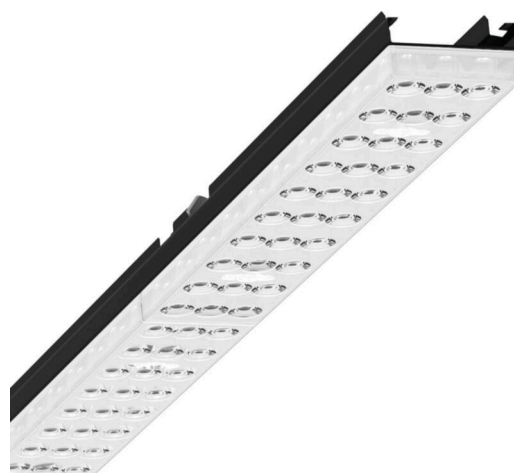

MECHANIEK

Kleur behuizing	zwart RAL 9005
Maten (LxBxH/DxH)	1531mm x 55mm x 33mm
Gewicht (netto)	1.9kg
Montagewijze	Montage draagrailsysteem, Lichtstructuur

Maten

L	1531 mm	Lengte
B	55 mm	Breedte
H	33 mm	Hoogte

DEEP-LINK

<https://www.regiolux.de/nl/article/19410004084>

Referentie	LED 4000lm 830
ηLB	100 %
Φ ↓/↑	98 % / 2 %
UGR dw./l.	18.6 / 19.0
BAP	65° < 3000cd/m²