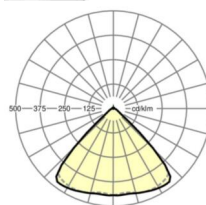

KARAKTERISTIEKEN

Bestelnummer	19410004084
EAN-nummer	4020863398737
CBS-code	94051190
Kenmerken	IP 20, Beschermingsklasse I, BAP 65° < 3000, ENEC10 VDE, F, HACCP DIN10500/voedsel/IFS-toepassingsgerelateerde geschiktheid/BRC, Indoor, CE
Schokbestendigheidsgraad IK	IK03 (-20°C bis 45°C)
Omgevingstemperatuur	ta -20°C naar 45°C
Garantieperiode	5 jaren
Overheidssubsidieprogramma's	BEG - federale subsidie voor efficiënte gebouwen (alleen geldig voor Duitsland)

ELEKTROTECHNIEK

Voorschakelapparaat	Elektronische driver (1 stuks)
Systeemprestaties	26W
Netspanning	230V/50Hz
Energie-efficiëntieklasse/Lichtbron	E

LICHTTECHNIEK

Uitvoering	LED, Kleurweergave/Lichtkleur CRI ≥ 80 / 3000K
Kleurtolerantie (MacAdam)	3SDCM
Fotobiologische veiligheid (Armatuur)	RG1
Nominale lichtstroom	4086lm
LED Levensduur	50000h L80/B10 (Tq 45°C)
Lichtopbrengst	159lm/W
Stralingshoek	95° (C0) / 95° (C90)
UGR dw./l.	18.6 / 19.0

MECHANIEK

Kleur behuizing	zwart RAL 9005
Maten (LxBxH/DxH)	1531mm x 55mm x 33mm
Gewicht (netto)	1.9kg
Montagewijze	Montage draagrailsysteem, Lichtstructuur

Maten

L	1531 mm	Lengte
B	55 mm	Breedte
H	33 mm	Hoogte

DEEP-LINK

<https://www.regiolux.de/nl/article/19410004084>