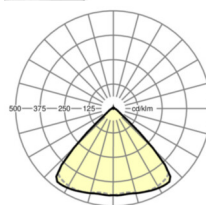

KARAKTERISTIEKEN

Bestelnummer	19410004080
EAN-nummer	4020863398744
CBS-code	94051190
Kenmerken	IP 20, Beschermingsklasse I, BAP 65° < 3000, ENEC10 VDE, F, HACCP DIN10500/voedsel/IFS-toepassingsgerelateerde geschiktheid/BRC, Indoor, CE
Schokbestendigheidsgraad IK	IK03 (-20°C bis 45°C)
Omgevingstemperatuur	ta -20°C naar 45°C
Garantieperiode	5 jaren
Overheidssubsidieprogramma's	BEG - federale subsidie voor efficiënte gebouwen (alleen geldig voor Duitsland)

ELEKTROTECHNIEK

Voorschakelapparaat	Elektronische driver (1 stuks)
Systeemprestaties	26W
Netspanning	230V/50Hz
Energie-efficiëntieklasse/Lichtbron	E

LICHTTECHNIEK

Uitvoering	LED, Kleurweergave/Lichtkleur CRI ≥ 80 / 3000K
Kleurtolerantie (MacAdam)	3SDCM
Fotobiologische veiligheid (Armatuur)	RG1
Nominale lichtstroom	4086lm
LED Levensduur	50000h L80/B10 (Tq 45°C)
Lichtopbrengst	159lm/W
Stralingshoek	95° (C0) / 95° (C90)
UGR dw./l.	18.6 / 19.0

MECHANIEK

Kleur behuizing	verkeerswit RAL 9016
Maten (LxBxH/DxH)	1531mm x 55mm x 33mm
Gewicht (netto)	1.9kg
Montagewijze	Montage draagrailsysteem, Lichtstructuur

Maten

L	1531 mm	Lengte
B	55 mm	Breedte
H	33 mm	Hoogte

DEEP-LINK

<https://www.regiolux.de/nl/article/19410004080>