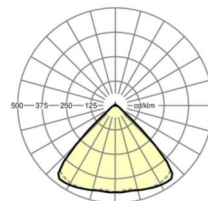

KARAKTERISTIEKEN

Bestelnummer	19410007010
EAN-nummer	4020863417896
CBS-code	94051190
Kenmerken	IP 20, Beschermingsklasse I, BAP 65° < 3000, F, HACCP DIN10500/voedsel/IFS-toepassingsgerelateerde geschiktheid/BRC, Indoor, CE
Schokbestendigheidsgraad IK	IK03 (5°C bis 25°C)
Omgevingstemperatuur	ta 5°C naar 25°C
Garantieperiode	5 jaren
Overheidssubsidieprogramma's	BEG - federale subsidie voor efficiënte gebouwen (alleen geldig voor Duitsland)

ELEKTROTECHNIEK

Voorschakelapparaat	Elektronische driver noodlicht 3h (1 stuk)
Systeemprestaties	26W
Netspanning	230V/50Hz
Energie-efficiëntieklasse/Lichtbron	D

LICHTTECHNIEK

Uitvoering	LED, Kleurweergave/Lichtkleur CRI ≥ 80 / 4000K
Kleurtolerantie (MacAdam)	3SDCM
Fotobiologische veiligheid (Armatuur)	RG1
Nominale lichtstroom	4389lm
Nominale lichtstroom-Noodbedrijf	823lm
LED Levensduur	50000h L80/B10 (Tq 25°C)
Lichtopbrengst	171lm/W
Stralingshoek	95° (C0) / 95° (C90)
UGR dw./l.	18.9 / 19.3

MECHANIEK

Kleur behuizing	verkeerswit RAL 9016
Maten (LxBxH/DxH)	1531mm x 55mm x 33mm
Gewicht (netto)	2.2kg
Montagewijze	Montage draagrailsysteem, Lichtstructuur

Maten

L	1531 mm	Lengte
B	55 mm	Breedte
H	33 mm	Hoogte

DEEP-LINK

<https://www.regiolux.de/nl/article/19410007010>