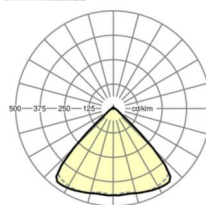

KARAKTERISTIEKEN

Bestelnummer	19410004155
EAN-nummer	4020863398607
CBS-code	94051190
Kenmerken	IP 20, Beschermingsklasse I, BAP 65° < 3000, ENEC10 VDE, F, HACCP DIN10500/voedsel/IFS-toepassingsgerelateerde geschiktheid/BRC, Indoor, CE
Schokbestendigheidsgraad IK	IK03 (-20°C bis 45°C)
Omgevingstemperatuur	ta -20°C naar 45°C
Garantieperiode	5 jaren
Overheidssubsidieprogramma's	BEG - federale subsidie voor efficiënte gebouwen (alleen geldig voor Duitsland)

ELEKTROTECHNIEK

Voorschakelapparaat	Elektronische driver (1 stuks)
Systeemprestaties	26W
Netspanning	230V/50Hz
Energie-efficiëntieklasse/Lichtbron	D

LICHTTECHNIEK

Uitvoering	LED, Kleurweergave/Lichtkleur CRI ≥ 80 / 6500K
Kleurtolerantie (MacAdam)	3SDCM
Fotobiologische veiligheid (Armatuur)	RG1
Nominale lichtstroom	4227lm
LED Levensduur	50000h L80/B10 (Tq 45°C)
Lichtopbrengst	164lm/W
Stralingshoek	95° (C0) / 95° (C90)
UGR dw./l.	18.7 / 19.2

MECHANIEK

Kleur behuizing	zilvergrijs/wit aluminium RAL 9006/
Maten (LxBxH/DxH)	1531mm x 55mm x 33mm
Gewicht (netto)	1.9kg
Montagewijze	Montage draagrailsysteem, Lichtstructuur

Maten

L	1531 mm	Lengte
B	55 mm	Breedte
H	33 mm	Hoogte

DEEP-LINK

<https://www.regiolux.de/nl/article/19410004155>