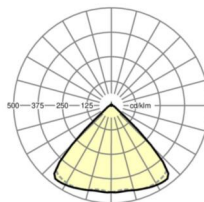

KARAKTERISTIEKEN

Bestelnummer	19410006094
EAN-nummer	4020863405183
CBS-code	94051190
Kenmerken	IP 20, Beschermingsklasse I, ENEC10 VDE, F, HACCP DIN10500/voedsel/IFS-toepassingsgerelateerde geschiktheid/BRC, Indoor, CE
Schokbestendigheidsgraad IK	IK03 (-20°C bis 40°C)
Omgevingstemperatuur	ta -20°C naar 40°C
Bijzondere eigenschappen	Ready for IoT
Garantieperiode	5 jaren
Overheidssubsidieprogramma's	BEG - federale subsidie voor efficiënte gebouwen (alleen geldig voor Duitsland)

ELEKTROTECHNIEK

Voorschakelapparaat	Elektronische driver DALI2 (1 stuk)
Systeemprestaties	37W
Netspanning	230V/50Hz
Aardleeschakelaar(s) (inschakelstroom)	13 stuks/B10, 21 stuks/B16, 21 stuks/C10, 35 stuks/C16
Energie-efficiëntieklasse/Lichtbron	E

LICHTTECHNIEK

Uitvoering	LED, Kleurweergave/Lichtkleur CRI ≥ 80 / 3000K
Kleurtolerantie (MacAdam)	3SDCM
Fotobiologische veiligheid (Armatuur)	RG1
Nominale lichtstroom	5655lm
LED Levensduur	50000h L80/B10 (Tq 40°C)
Lichtopbrengst	151lm/W
Stralingshoek	95° (C0) / 95° (C90)
UGR dw./l.	19.8 / 20.2

MECHANIEK

Kleur behuizing	zwart RAL 9005
Maten (LxBxH/DxH)	1531mm x 55mm x 33mm
Gewicht (netto)	1.9kg
Montagewijze	Montage draagrailsysteem, Lichtstructuur

Maten

L	1531 mm	Lengte
B	55 mm	Breedte
H	33 mm	Hoogte

DEEP-LINK

<https://www.regiolux.de/nl/article/19410006094>