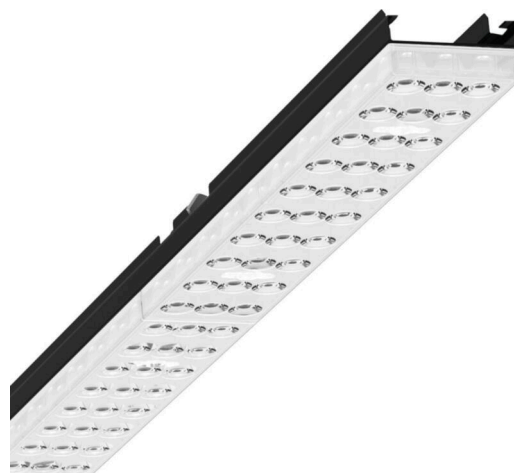

MECHANIEK

Kleur behuizing	zwart RAL 9005
Maten (LxBxH/DxH)	1531mm x 55mm x 33mm
Gewicht (netto)	1.9kg
Montagewijze	Montage draagrailsysteem, Lichtstructuur

Maten

L	1531 mm	Lengte
B	55 mm	Breedte
H	33 mm	Hoogte

DEEP-LINK

<https://www.regiolux.de/nl/article/19410004094>

Referentie	LED 6000lm 830
ηLB	100 %
Φ ↓/↑	98 % / 2 %
UGR dw./l.	19.8 / 20.2