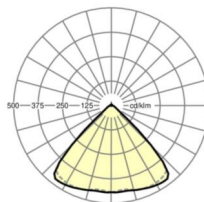

KARAKTERISTIEKEN

Bestelnummer	19410004024
EAN-nummer	4020863398829
CBS-code	94051190
Kenmerken	IP 20, Beschermingsklasse I, ENEC10 VDE, F, HACCP DIN10500/voedsel/IFS-toepassingsgerelateerde geschiktheid/BRC, Indoor, CE
Schokbestendigheidsgraad IK	IK03 (-20°C bis 40°C)
Omgevingstemperatuur	ta -20°C naar 40°C
Garantieperiode	5 jaren
Overheidssubsidieprogramma's	BEG - federale subsidie voor efficiënte gebouwen (alleen geldig voor Duitsland)

ELEKTROTECHNIEK

Voorschakelapparaat	Elektronische driver (1 stuks)
Systeemprestaties	37W
Netspanning	230V/50Hz
Energie-efficiëntieklasse/Lichtbron	D

LICHTTECHNIEK

Uitvoering	LED, Kleurweergave/Lichtkleur CRI ≥ 80 / 4000K
Kleurtolerantie (MacAdam)	3SDCM
Fotobiologische veiligheid (Armatuur)	RG1
Nominale lichtstroom	6074lm
LED Levensduur	50000h L80/B10 (Tq 40°C)
Lichtopbrengst	162lm/W
Stralingshoek	95° (C0) / 95° (C90)
UGR dw./l.	20.0 / 20.4

MECHANIEK

Kleur behuizing	zwart RAL 9005
Maten (LxBxH/DxH)	1531mm x 55mm x 33mm
Gewicht (netto)	1.9kg
Montagewijze	Montage draagrailsysteem, Lichtstructuur

Maten

L	1531 mm	Lengte
B	55 mm	Breedte
H	33 mm	Hoogte

DEEP-LINK

<https://www.regiolux.de/nl/article/19410004024>

Referentie	LED 6000lm 840
ηLB	100 %
Φ ↓/↑	98 % / 2 %
UGR dw./l.	20.0 / 20.4