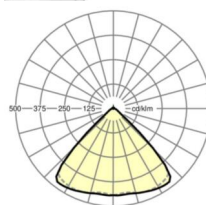

KARAKTERISTIEKEN

Bestelnummer	19410006165
EAN-nummer	4020863405053
CBS-code	94051190
Kenmerken	IP 20, Beschermingsklasse I, ENEC10 VDE, F, HACCP DIN10500/voedsel/IFS-toepassingsgerelateerde geschiktheid/BRC, Indoor, CE
Schokbestendigheidsgraad IK	IK03 (-20°C bis 40°C)
Omgevingstemperatuur	ta -20°C naar 40°C
Bijzondere eigenschappen	Ready for IoT
Garantieperiode	5 jaren
Overheidssubsidieprogramma's	BEG - federale subsidie voor efficiënte gebouwen (alleen geldig voor Duitsland)

ELEKTROTECHNIEK

Voorschakelapparaat	Elektronische driver DALI2 (1 stuks)
Systeemprestaties	37W
Netspanning	230V/50Hz
Aardleeschakelaar(s) (inschakelstroom)	20 stuks/B10, 32 stuks/B16, 33 stuks/C10, 53 stuks/C16
Energie-efficiëntieklasse/Lichtbron	D

LICHTTECHNIEK

Uitvoering	LED, Kleurweergave/Lichtkleur CRI ≥ 80 / 6500K
Kleurtolerantie (MacAdam)	3SDCM
Fotobiologische veiligheid (Armatuur)	RG1
Nominale lichtstroom	5849lm
LED Levensduur	50000h L80/B10 (Tq 40°C)
Lichtopbrengst	156lm/W
Stralingshoek	95° (C0) / 95° (C90)
UGR dw./l.	19.9 / 20.3

MECHANIEK

Kleur behuizing	zilvergrijs/wit aluminium RAL 9006/
Maten (LxBxH/DxH)	1531mm x 55mm x 33mm
Gewicht (netto)	1.9kg
Montagewijze	Montage draagrailsysteem, Lichtstructuur

Maten

L	1531 mm	Lengte
B	55 mm	Breedte
H	33 mm	Hoogte

DEEP-LINK

<https://www.regiolux.de/nl/article/19410006165>

Referentie	LED 6000lm 865
η_{LB}	100 %
$\Phi_{\downarrow/\uparrow}$	98 % / 2 %
UGR dw./l.	19.9 / 20.3