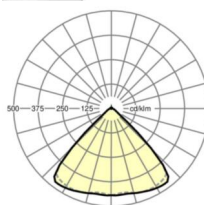

KARAKTERISTIEKEN

Bestelnummer	19410006160
EAN-nummer	4020863405077
CBS-code	94051190
Kenmerken	IP 20, Beschermingsklasse I, ENEC10 VDE, F, HACCP DIN10500/voedsel/IFS-toepassingsgerelateerde geschiktheid/BRC, Indoor, CE
Schokbestendigheidsgraad IK	IK03 (-20°C bis 40°C)
Omgevingstemperatuur	ta -20°C naar 40°C
Bijzondere eigenschappen	Ready for IoT
Garantieperiode	5 jaren
Overheidssubsidieprogramma's	BEG - federale subsidie voor efficiënte gebouwen (alleen geldig voor Duitsland)

ELEKTROTECHNIEK

Voorschakelapparaat	Elektronische driver DALI2 (1 stuk)
Systeemprestaties	37W
Netspanning	230V/50Hz
Aardleeschakelaar(s) (inschakelstroom)	20 stuks/B10, 32 stuks/B16, 33 stuks/C10, 53 stuks/C16
Energie-efficiëntieklasse/Lichtbron	D

LICHTTECHNIEK

Uitvoering	LED, Kleurweergave/Lichtkleur CRI ≥ 80 / 6500K
Kleurtolerantie (MacAdam)	3SDCM
Fotobiologische veiligheid (Armatuur)	RG1
Nominale lichtstroom	5849lm
LED Levensduur	50000h L80/B10 (Tq 40°C)
Lichtopbrengst	156lm/W
Stralingshoek	95° (C0) / 95° (C90)
UGR dw./l.	19.9 / 20.3

MECHANIEK

Kleur behuizing	verkeerswit RAL 9016
Maten (LxBxH/DxH)	1531mm x 55mm x 33mm
Gewicht (netto)	1.9kg
Montagewijze	Montage draagrailsysteem, Lichtstructuur

Maten

L	1531 mm	Lengte
B	55 mm	Breedte
H	33 mm	Hoogte

DEEP-LINK

<https://www.regiolux.de/nl/article/19410006160>

Referentie	LED 6000lm 865
ηLB	100 %
Φ ↓/↑	98 % / 2 %
UGR dw./l.	19.9 / 20.3