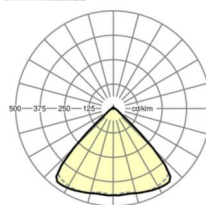

KARAKTERISTIEKEN

Bestelnummer	19410004165
EAN-nummer	4020863398577
CBS-code	94051190
Kenmerken	IP 20, Beschermingsklasse I, ENEC10 VDE, F, HACCP DIN10500/voedsel/IFS-toepassingsgerelateerde geschiktheid/BRC, Indoor, CE
Schokbestendigheidsgraad IK	IK03 (-20°C bis 40°C)
Omgevingstemperatuur	ta -20°C naar 40°C
Garantieperiode	5 jaren
Overheidssubsidieprogramma's	BEG - federale subsidie voor efficiënte gebouwen (alleen geldig voor Duitsland)

ELEKTROTECHNIEK

Voorschakelapparaat	Elektronische driver (1 stuks)
Systeemprestaties	37W
Netspanning	230V/50Hz
Energie-efficiëntieklasse/Lichtbron	D

LICHTTECHNIEK

Uitvoering	LED, Kleurweergave/Lichtkleur CRI ≥ 80 / 6500K
Kleurtolerantie (MacAdam)	3SDCM
Fotobiologische veiligheid (Armatuur)	RG1
Nominale lichtstroom	5849lm
LED Levensduur	50000h L80/B10 (Tq 40°C)
Lichtopbrengst	156lm/W
Stralingshoek	95° (C0) / 95° (C90)
UGR dw./l.	19.9 / 20.3

MECHANIEK

Kleur behuizing	zilvergrijs/wit aluminium RAL 9006/
Maten (LxBxH/DxH)	1531mm x 55mm x 33mm
Gewicht (netto)	1.9kg
Montagewijze	Montage draagrailsysteem, Lichtstructuur

Maten

L	1531 mm	Lengte
B	55 mm	Breedte
H	33 mm	Hoogte

DEEP-LINK

<https://www.regiolux.de/nl/article/19410004165>

Referentie	LED 6000lm 865
ηLB	100 %
Φ ↓/↑	98 % / 2 %
UGR dw./l.	19.9 / 20.3