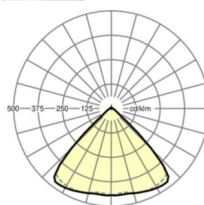

KARAKTERISTIEKEN

Bestelnummer	19410004164
EAN-nummer	4020863398584
CBS-code	94051190
Kenmerken	IP 20, Beschermingsklasse I, ENEC10 VDE, F, HACCP DIN10500/voedsel/IFS-toepassingsgerelateerde geschiktheid/BRC, Indoor, CE
Schokbestendigheidsgraad IK	IK03 (-20°C bis 40°C)
Omgevingstemperatuur	ta -20°C naar 40°C
Garantieperiode	5 jaren
Overheidssubsidieprogramma's	BEG - federale subsidie voor efficiënte gebouwen (alleen geldig voor Duitsland)

ELEKTROTECHNIEK

Voorschakelapparaat	Elektronische driver (1 stuks)
Systeemprestaties	37W
Netspanning	230V/50Hz
Energie-efficiëntieklasse/Lichtbron	D

LICHTTECHNIEK

Uitvoering	LED, Kleurweergave/Lichtkleur CRI ≥ 80 / 6500K
Kleurtolerantie (MacAdam)	3SDCM
Fotobiologische veiligheid (Armatuur)	RG1
Nominale lichtstroom	5849lm
LED Levensduur	50000h L80/B10 (Tq 40°C)
Lichtopbrengst	156lm/W
Stralingshoek	95° (C0) / 95° (C90)
UGR dw./l.	19.9 / 20.3

MECHANIEK

Kleur behuizing	zwart RAL 9005
Maten (LxBxH/DxH)	1531mm x 55mm x 33mm
Gewicht (netto)	1.9kg
Montagewijze	Montage draagrailsysteem, Lichtstructuur

Maten

L	1531 mm	Lengte
B	55 mm	Breedte
H	33 mm	Hoogte

DEEP-LINK

<https://www.regiolux.de/nl/article/19410004164>

Referentie	LED 6000lm 865
η_{LB}	100 %
Φ ↓/↑	98 % / 2 %
UGR dw./l.	19.9 / 20.3