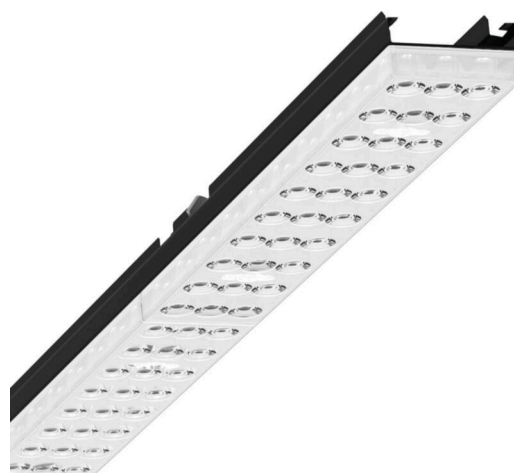

KARAKTERISTIEKEN

Bestelnummer	19410004164
EAN-nummer	4020863398584
CBS-code	94051190
Kenmerken	IP 20, Beschermingsklasse I, ENEC10 VDE, F, HACCP DIN10500/voedsel/IFS-toepassingsgerelateerde geschiktheid/BRC, Indoor, CE
Schokbestendigheidsgraad IK	IK03 (-20°C bis 40°C)
Omgevingstemperatuur	ta -20°C naar 40°C
Garantieperiode	5 jaren
Overheidssubsidieprogramma's	BEG - federale subsidie voor efficiënte gebouwen (alleen geldig voor Duitsland)

ELEKTROTECHNIEK

Voorschakelapparaat	Elektronische driver (1 stuks)
Systeemprestaties	37W
Netspanning	230V/50Hz
Energie-efficiëntieklasse/Lichtbron	D

LICHTTECHNIEK

Uitvoering	LED, Kleurweergave/Lichtkleur CRI ≥ 80 / 6500K
Kleurtolerantie (MacAdam)	3SDCM
Fotobiologische veiligheid (Armatuur)	RG1
Nominale lichtstroom	5849lm
LED Levensduur	50000h L80/B10 (Tq 40°C)
Lichtopbrengst	156lm/W
Stralingshoek	95° (C0) / 95° (C90)
UGR dw./l.	19.9 / 20.3

MECHANIEK

Kleur behuizing	zwart RAL 9005
Maten (LxBxH/DxH)	1531mm x 55mm x 33mm
Gewicht (netto)	1.9kg
Montagewijze	Montage draagrailsysteem, Lichtstructuur

Maten

L	1531 mm	Lengte
B	55 mm	Breedte
H	33 mm	Hoogte

DEEP-LINK

<https://www.regiolux.de/nl/article/19410004164>

Referentie	LED 6000lm 865
η_{LB}	100 %
Φ ↓/↑	98 % / 2 %
UGR dw./l.	19.9 / 20.3