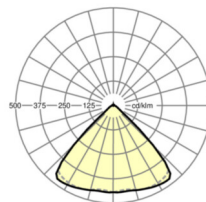

KARAKTERISTIEKEN

Bestelnummer	19410004160
EAN-nummer	4020863398591
CBS-code	94051190
Kenmerken	IP 20, Beschermingsklasse I, ENEC10 VDE, F, HACCP DIN10500/voedsel/IFS-toepassingsgerelateerde geschiktheid/BRC, Indoor, CE
Schokbestendigheidsgraad IK	IK03 (-20°C bis 40°C)
Omgevingstemperatuur	ta -20°C naar 40°C
Garantieperiode	5 jaren
Overheidssubsidieprogramma's	BEG - federale subsidie voor efficiënte gebouwen (alleen geldig voor Duitsland)

ELEKTROTECHNIEK

Voorschakelapparaat	Elektronische driver (1 stuks)
Systeemprestaties	37W
Netspanning	230V/50Hz
Energie-efficiëntieklasse/Lichtbron	D

LICHTTECHNIEK

Uitvoering	LED, Kleurweergave/Lichtkleur CRI ≥ 80 / 6500K
Kleurtolerantie (MacAdam)	3SDCM
Fotobiologische veiligheid (Armatuur)	RG1
Nominale lichtstroom	5849lm
LED Levensduur	50000h L80/B10 (Tq 40°C)
Lichtopbrengst	156lm/W
Stralingshoek	95° (C0) / 95° (C90)
UGR dw./l.	19.9 / 20.3

MECHANIEK

Kleur behuizing	verkeerswit RAL 9016
Maten (LxBxH/DxH)	1531mm x 55mm x 33mm
Gewicht (netto)	1.9kg
Montagewijze	Montage draagrailsysteem, Lichtstructuur

Maten

L	1531 mm	Lengte
B	55 mm	Breedte
H	33 mm	Hoogte

DEEP-LINK

<https://www.regiolux.de/nl/article/19410004160>