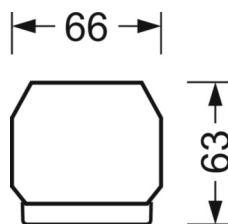

DEEP-LINK

<https://www.regiolux.de/nl/article/19410004230>

Referentie	LED 7600lm/53W 830
ηLB	100 %
Φ ↓/↑	98 % / 2 %
UGR dw./l.	20.8 / 21.2

MECHANIEK

Kleur behuizing	verkeerswit RAL 9016
Maten (LxBxH/DxH)	1531mm x 55mm x 33mm
Gewicht (netto)	1.9kg
Montagewijze	Montage draagrailsysteem, Lichtstructuur

Maten

L	1531 mm	Lengte
B	55 mm	Breedte
H	33 mm	Hoogte