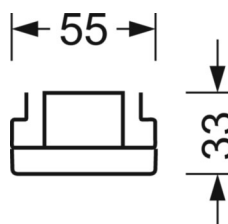

ELEKTROTECHNIEK

Voorschakelapparaat	Elektronische multilumen-driver, 16-stappen (1 stuks)
Systeemprestaties	53W-30W
Netspanning	230V/50Hz
Energie-efficiëntieklasse/Lichtbron	E

LICHTTECHNIEK

Uitvoering	LED, Kleurweergave/Lichtkleur CRI ≥ 80 / 3000K
Kleurtolerantie (MacAdam)	3SDCM
Fotobiologische veiligheid (Armatuur)	RG1
Nominale lichtstroom/schakelstappen (EDM)	7600lm/53W, 7400lm/52W, 7200lm/50W, 7000lm/48W, 6800lm/47W, 6600lm/45W, 6500lm/44W, 6300lm/42W, 6100lm/40W, 5800lm/39W, 5600lm/37W, 5400lm/36W, 5200lm/34W, 5000lm/33W, 4800lm/31W, 4600lm/30W
LED Levensduur	50000h L80/B10 (Tq 30°C)
Lichtopbrengst	156lm/W-144lm/W
Stralingshoek	95° (C0) / 95° (C90)
UGR dw./l.	20.8 / 21.2 (53W)

DEEP-LINK

<https://www.regiolux.de/nl/article/19410004230>

Referentie	LED 7600lm/53W 830
ηLB	100 %
Φ ↓/↑	98 % / 2 %
UGR dw./l.	20.8 / 21.2

MECHANIEK

Kleur behuizing	verkeerswit RAL 9016
Maten (LxBxH/DxH)	1531mm x 55mm x 33mm
Gewicht (netto)	1.9kg
Montagewijze	Montage draagrailsysteem, Lichtstructuur

Maten

L	1531 mm	Lengte
B	55 mm	Breedte
H	33 mm	Hoogte