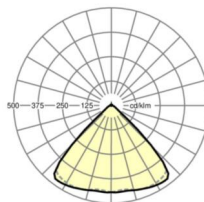

KARAKTERISTIEKEN

Bestelnummer	19410004230
EAN-nummer	4020863398478
CBS-code	94051190
Kenmerken	IP 20, Beschermingsklasse I, ENEC10 VDE, F, HACCP DIN10500/voedsel/IFS-toepassingsgerelateerde geschiktheid/BRC, Indoor, CE
Schokbestendigheidsgraad IK	IK03 (-20°C bis 30°C)
Omgevingstemperatuur	ta -20°C naar 30°C
Garantieperiode	5 jaren
Overheidssubsidieprogramma's	BEG - federale subsidie voor efficiënte gebouwen (alleen geldig voor Duitsland)

ELEKTROTECHNIEK

Voorschakelapparaat	Elektronische multilumen-driver, 16-stappen (1 stuks)
Systeemprestaties	53W-30W
Netspanning	230V/50Hz
Energie-efficiëntieklasse/Lichtbron	E

LICHTTECHNIEK

Uitvoering	LED, Kleurweergave/Lichtkleur CRI ≥ 80 / 3000K
Kleurtolerantie (MacAdam)	3SDCM
Fotobiologische veiligheid (Armatuur)	RG1
Nominale lichtstroom/schakelstappen (EDM)	7600lm/53W, 7400lm/52W, 7200lm/50W, 7000lm/48W, 6800lm/47W, 6600lm/45W, 6500lm/44W, 6300lm/42W, 6100lm/40W, 5800lm/39W, 5600lm/37W, 5400lm/36W, 5200lm/34W, 5000lm/33W, 4800lm/31W, 4600lm/30W
LED Levensduur	50000h L80/B10 (Tq 30°C)
Lichtopbrengst	156lm/W-144lm/W
Stralingshoek	95° (C0) / 95° (C90)
UGR dw./l.	20.8 / 21.2 (53W)

DEEP-LINK

<https://www.regiolux.de/nl/article/19410004230>