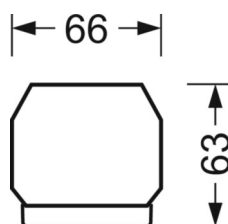

DEEP-LINK

<https://www.regiolux.de/nl/article/19410004240>

Referentie	LED 7900lm/53W 865
ηLB	100 %
Φ ↓/↑	98 % / 2 %
UGR dw./l.	20.9 / 21.3

MECHANIEK

Kleur behuizing	verkeerswit RAL 9016
Maten (LxBxH/DxH)	1531mm x 55mm x 33mm
Gewicht (netto)	1.9kg
Montagewijze	Montage draagrailsysteem, Lichtstructuur

Maten

L	1531 mm	Lengte
B	55 mm	Breedte
H	33 mm	Hoogte