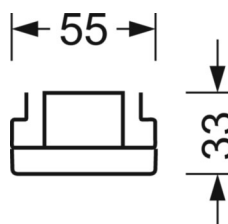

ELEKTROTECHNIEK

Voorschakelapparaat	Elektronische multilumen-driver, 16-stappen (1 stuks)
Systeemprestaties	53W-30W
Netspanning	230V/50Hz
Energie-efficiëntieklasse/Lichtbron	D

LICHTTECHNIEK

Uitvoering	LED, Kleurweergave/Lichtkleur CRI ≥ 80 / 6500K
Kleurtolerantie (MacAdam)	3SDCM
Fotobiologische veiligheid (Armatuur)	RG1
Nominale lichtstroom/schakelstappen (EDM)	7900lm/53W, 7700lm/52W, 7500lm/50W, 7300lm/48W, 7100lm/47W, 6900lm/45W, 6700lm/44W, 6500lm/42W, 6300lm/40W, 6100lm/39W, 5800lm/37W, 5600lm/36W, 5400lm/34W, 5200lm/33W, 5000lm/31W, 4800lm/30W
LED Levensduur	50000h L80/B10 (Tq 30°C)
Lichtopbrengst	161lm/W-148lm/W
Stralingshoek	95° (C0) / 95° (C90)
UGR dw./l.	20.9 / 21.3 (53W)

DEEP-LINK

<https://www.regiolux.de/nl/article/19410004240>

Referentie	LED 7900lm/53W 865
ηLB	100 %
Φ ↓/↑	98 % / 2 %
UGR dw./l.	20.9 / 21.3

MECHANIEK

Kleur behuizing	verkeerswit RAL 9016
Maten (LxBxH/DxH)	1531mm x 55mm x 33mm
Gewicht (netto)	1.9kg
Montagewijze	Montage draagrailsysteem, Lichtstructuur

Maten

L	1531 mm	Lengte
B	55 mm	Breedte
H	33 mm	Hoogte