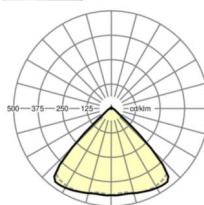

KARAKTERISTIEKEN

Bestelnummer	19410004104
EAN-nummer	4020863398676
CBS-code	94051190
Kenmerken	IP 20, Beschermingsklasse I, ENEC10 VDE, F, HACCP DIN10500/voedsel/IFS-toepassingsgerelateerde geschiktheid/BRC, Indoor, CE
Schokbestendigheidsgraad IK	IK03 (-20°C bis 35°C)
Omgevingstemperatuur	ta -20°C naar 35°C
Garantieperiode	5 jaren
Overheidssubsidieprogramma's	BEG - federale subsidie voor efficiënte gebouwen (alleen geldig voor Duitsland)

ELEKTROTECHNIEK

Voorschakelapparaat	Elektronische driver (1 stuks)
Systeemprestaties	53W
Netspanning	230V/50Hz
Energie-efficiëntieklasse/Lichtbron	E

LICHTTECHNIEK

Uitvoering	LED, Kleurweergave/Lichtkleur CRI ≥ 80 / 3000K
Kleurtolerantie (MacAdam)	3SDCM
Fotobiologische veiligheid (Armatuur)	RG1
Nominale lichtstroom	7630lm
LED Levensduur	50000h L80/B10 (Tq 35°C)
Lichtopbrengst	144lm/W
Stralingshoek	95° (C0) / 95° (C90)
UGR dw./l.	20.8 / 21.2

MECHANIEK

Kleur behuizing	zwart RAL 9005
Maten (LxBxH/DxH)	1531mm x 55mm x 33mm
Gewicht (netto)	1.9kg
Montagewijze	Montage draagrailsysteem, Lichtstructuur

Maten

L	1531 mm	Lengte
B	55 mm	Breedte
H	33 mm	Hoogte

DEEP-LINK

<https://www.regiolux.de/nl/article/19410004104>