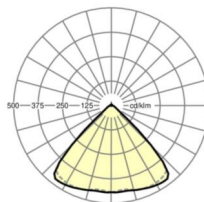

KARAKTERISTIEKEN

Bestelnummer	19410006030
EAN-nummer	4020863405282
CBS-code	94051190
Kenmerken	IP 20, Beschermingsklasse I, ENEC10 VDE, F, HACCP DIN10500/voedsel/IFS-toepassingsgerelateerde geschiktheid/BRC, Indoor, CE
Schokbestendigheidsgraad IK	IK03 (-20°C bis 35°C)
Omgevingstemperatuur	ta -20°C naar 35°C
Bijzondere eigenschappen	Ready for IoT
Garantieperiode	5 jaren
Overheidssubsidieprogramma's	BEG - federale subsidie voor efficiënte gebouwen (alleen geldig voor Duitsland)

ELEKTROTECHNIEK

Voorschakelapparaat	Elektronische driver DALI2 (1 stuk)
Systeemprestaties	53W
Netspanning	230V/50Hz
Aardleeschakelaar(s) (inschakelstroom)	13 stuks/B10, 21 stuks/B16, 21 stuks/C10, 35 stuks/C16
Energie-efficiëntieklasse/Lichtbron	D

LICHTTECHNIEK

Uitvoering	LED, Kleurweergave/Lichtkleur CRI ≥ 80 / 4000K
Kleurtolerantie (MacAdam)	3SDCM
Fotobiologische veiligheid (Armatuur)	RG1
Nominale lichtstroom	8196lm
LED Levensduur	50000h L80/B10 (Tq 35°C)
Lichtopbrengst	154lm/W
Stralingshoek	95° (C0) / 95° (C90)
UGR dw./l.	21.0 / 21.5

MECHANIEK

Kleur behuizing	verkeerswit RAL 9016
Maten (LxBxH/DxH)	1531mm x 55mm x 33mm
Gewicht (netto)	1.9kg
Montagewijze	Montage draagrailsysteem, Lichtstructuur

Maten

L	1531 mm	Lengte
B	55 mm	Breedte
H	33 mm	Hoogte

DEEP-LINK

<https://www.regiolux.de/nl/article/19410006030>