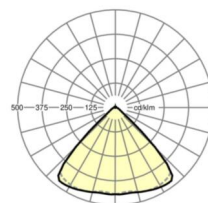

KARAKTERISTIEKEN

Bestelnummer	19410007030
EAN-nummer	4020863417919
CBS-code	94051190
Kenmerken	IP 20, Beschermingsklasse I, F, HACCP DIN10500/voedsel/IFS-toepassingsgerelateerde geschiktheid/BRC, Indoor, CE
Schokbestendigheidsgraad IK	IK03 (5°C bis 25°C)
Omgevingstemperatuur	ta 5°C naar 25°C
Garantieperiode	5 jaren
Overheidssubsidieprogramma's	BEG - federale subsidie voor efficiënte gebouwen (alleen geldig voor Duitsland)

ELEKTROTECHNIEK

Voorschakelapparaat	Elektronische driver noodlicht 3h (1 stuks)
Systeemprestaties	53W
Netspanning	230V/50Hz
Energie-efficiëntieklasse/Lichtbron	D

LICHTTECHNIEK

Uitvoering	LED, Kleurweergave/Lichtkleur CRI ≥ 80 / 4000K
Kleurtolerantie (MacAdam)	3SDCM
Fotobiologische veiligheid (Armatuur)	RG1
Nominale lichtstroom	8196lm
Nominale lichtstroom-Noodbedrijf	823lm
LED Levensduur	50000h L80/B10 (Tq 25°C)
Lichtopbrengst	154lm/W
Stralingshoek	95° (C0) / 95° (C90)
UGR dw./l.	21.0 / 21.5

MECHANIEK

Kleur behuizing	verkeerswit RAL 9016
Maten (LxBxH/DxH)	1531mm x 55mm x 33mm
Gewicht (netto)	2.2kg
Montagewijze	Montage draagrailsysteem, Lichtstructuur

Maten

L	1531 mm	Lengte
B	55 mm	Breedte
H	33 mm	Hoogte

DEEP-LINK

<https://www.regiolux.de/nl/article/19410007030>

Referentie	LED 8000lm 840
ηLB	100 %
Φ ↓/↑	98 % / 2 %
UGR dw./l.	21.0 / 21.5