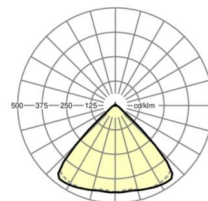

KARAKTERISTIEKEN

Bestelnummer	19410001030
EAN-nummer	4020863422579
CBS-code	94051190
Kenmerken	IP 20, Beschermingsklasse I, F, HACCP DIN10500/voedsel/IFS-toepassingsgerelateerde geschiktheid/BRC, Indoor, CE
Schokbestendigheidsgraad IK	IK03 (-10°C bis 25°C)
Omgevingstemperatuur	ta -10°C naar 25°C
Garantieperiode	5 jaren
Overheidssubsidieprogramma's	BEG - federale subsidie voor efficiënte gebouwen (alleen geldig voor Duitsland)

ELEKTROTECHNIEK

Voorschakelapparaat	Elektronische driver ZB (1 stuks)
Systeemprestaties	53W
Netspanning	230V/50Hz
Aardlekschakelaar(s) (inschakelstroom)	17 stuks/B10, 28 stuks/B16, 29 stuks/C10, 48 stuks/C16
Energie-efficiëntieklasse/Lichtbron	D

LICHTTECHNIEK

Uitvoering	LED, Kleurweergave/Lichtkleur CRI ≥ 80 / 4000K
Kleurtolerantie (MacAdam)	3SDCM
Fotobiologische veiligheid (Armatuur)	RG1
Nominale lichtstroom	8196lm
Nominale lichtstroom-Noodbedrijf	8196lm
LED Levensduur	50000h L80/B10 (Tq 25°C)
Lichtopbrengst	154lm/W
Stralingshoek	95° (C0) / 95° (C90)
UGR dw./l.	21.0 / 21.5

MECHANIEK

Kleur behuizing	verkeerswit RAL 9016
Maten (LxBxH/DxH)	1531mm x 55mm x 33mm
Gewicht (netto)	2.1kg
Montagewijze	Montage draagrailsysteem, Lichtstructuur

Maten

L	1531 mm	Lengte
B	55 mm	Breedte
H	33 mm	Hoogte

DEEP-LINK

<https://www.regiolux.de/nl/article/19410001030>

Referentie	LED 8000lm 840
ηLB	100 %
Φ ↓/↑	98 % / 2 %
UGR dw./l.	21.0 / 21.5